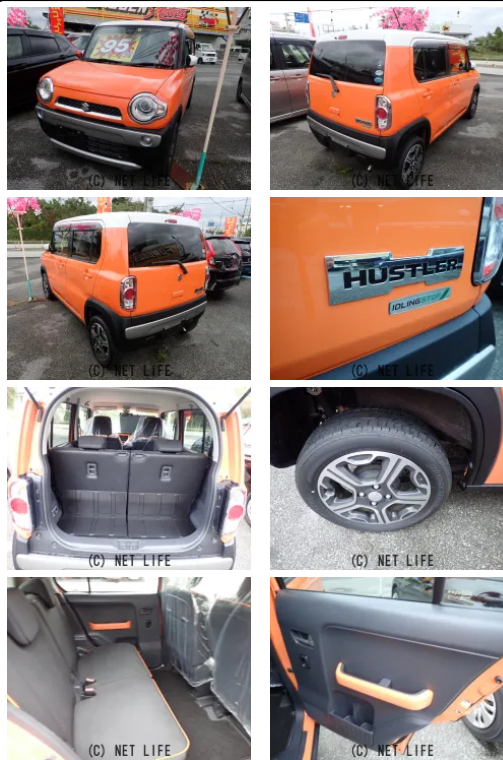

備考なし

車名	スズキ ハスラー 660 X		
本体価格(消費税込) 支払総額(税込)	89万円 (95万円)		
年式	2015年 (H27)		
走行距離	6.1万 km		
保証	保証付・3ヶ月・3千km		
法定整備	法定整備含		
色	オレンジ		
車検	車検整備付	修復歴	無
リサイクル	リ済込	駆動方式	2WD
燃料	ガソリン	ミッション	CVTインパネ
ハンドル	右	乗車定員	4名
ドア	5D	車台番号	095