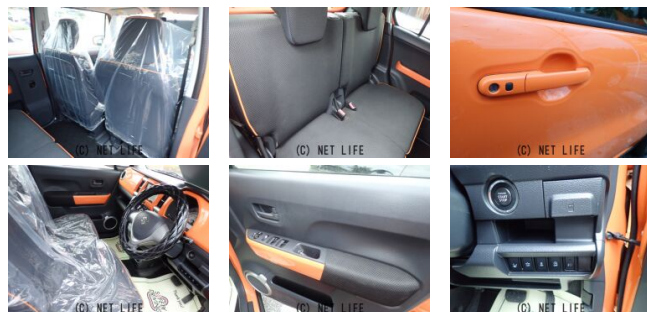

備考なし

車名	スズキ ハスラー 660 X		
本体価格(消費税込) 支払総額(税込)	89万円 (95万円)		
年式	2015年 (H27)		
走行距離	6.1万 km		
保証	保証付・3ヶ月・3千km		
法定整備	法定整備含		
色	オレンジ		
車検	車検整備付	修復歴	無
リサイクル	リ済込	駆動方式	2WD
燃料	ガソリン	ミッション	CVTインパネ
ハンドル	右	乗車定員	4名
ドア	5D	車台番号	095

#### 装備・内装・外装・安全装備

パワーステアリング・パワーウィンドウ・エアコン・電格ミラー・スマートキー・  
プッシュスタート・集中ドアロック・シートヒーター・カメラ(バック)・  
横滑り防止装置・衝突被害軽減ブレーキ・アイドリングストップ・