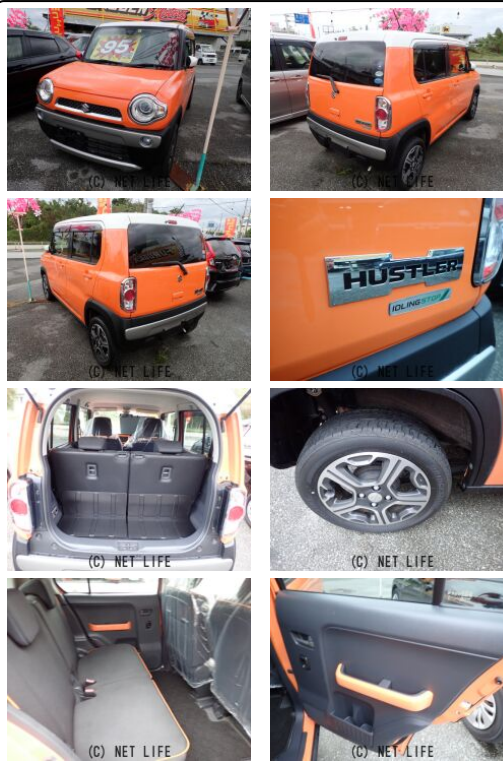

備考なし

車名	スズキ ハスラー 660 X		
本体価格(消費税込) 支払総額(税込)	89万円 (95万円)		
年式	2015年 (H27)		
走行距離	6.1万 km		
保証	保証付・3ヶ月・3千km		
法定整備	法定整備含		
色	オレンジ		
車検	車検整備付	修復歴	無
リサイクル	リ済込	駆動方式	2WD
燃料	ガソリン	ミッション	CVTインパネ
ハンドル	右	乗車定員	4名
ドア	5D	車台番号	095

#### 装備・内装・外装・安全装備

パワーステアリング・パワーウィンドウ・エアコン・電格ミラー・スマートキー・  
プッシュスタート・集中ドアロック・シートヒーター・カメラ(バック)・  
横滑り防止装置・衝突被害軽減ブレーキ・アイドリングストップ・