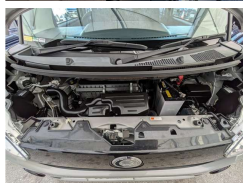

備考なし

沖縄にとってかけがえない会社へ。  
沖繩トヨタグループ

全て新品交換して  
納車を致します!!!

車名

ダイハツ ムーヴキャンバス  
660 X ブラックアクセ  
ント リミテッド SAIII

本体価格(消費税込)  
支払総額(税込)

126.5万円 (131.5万円)

年式