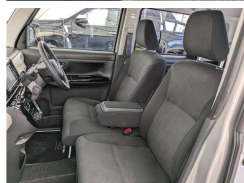

備考なし

沖縄にとってかけがえない会社へ。  
沖繩トヨタグループ

全て新品交換して  
納車を致します!!!

車名

ダイハツ ムーヴキャンバス  
660 X ブラックアクセ  
ント リミテッド SAIII

本体価格(消費税込)  
支払総額(税込)

126.5万円 (131.5万円)

年式