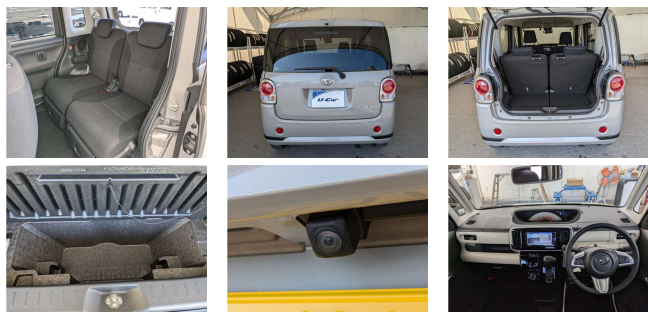

備考なし

沖縄にとってかけがえない会社へ。  
沖繩トヨタグループ

全て新品交換して  
納車を致します!!!

車名

ダイハツ ムーヴキャンバス  
660 X ブラックアクセ  
ント リミテッド SAIII

本体価格(消費税込)  
支払総額(税込)

126.5万円 (131.5万円)

年式