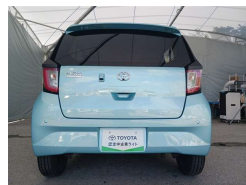

備考なし

沖繩にとってかけがえのない会社へ。  
沖繩トヨタグループ

全て新品交換して  
納車を致します!!!

車名

トヨタ ピクシスエポック  
660X SAIII

本体価格(消費税込)  
支払総額(税込)

93.5万円 (99.3万円)

年式