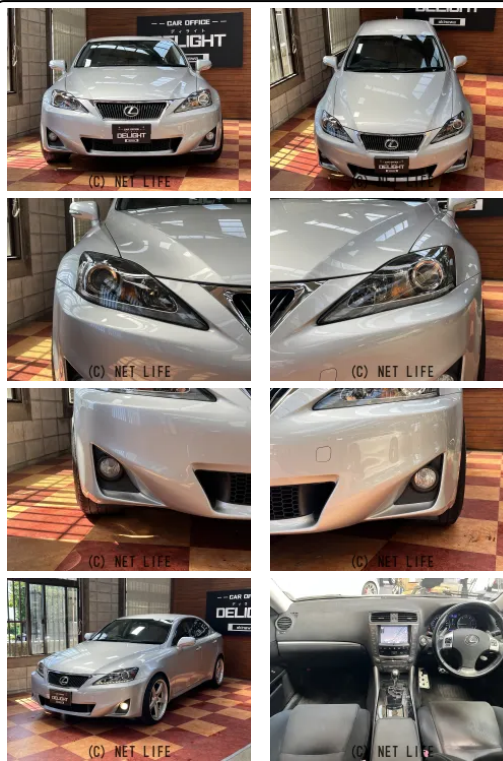

IS250 後期モデルが入庫致しました！ お問合せの多い後期モデル！ダッシュボードの状態も良くシートのコンディションも抜群です(^^♪上品なシルバーカラーでオススメな1台です！ローン等のご相談も可能ですのでお気軽にお声掛けください♪

車名	レクサス IS 250 バージョンT		
本体価格(消費税込) 支払総額(税込)	74万円 (94万円)		
年式	2012年 (H24)		
走行距離	142万 km		
保証	保証付・1ヶ月・1千km		
法定整備	法定整備含		
色	シルバーマイカメタリック		
車検	車検整備付	修復歴	無
リサイクル	リ済込	駆動方式	2WD
燃料	ガソリン	ミッション	MTモード付6ATフロア
ハンドル	右	乗車定員	5名
ドア	4D	車台番号	177

装備・内装・外装・安全装備

パワーステアリング・パワーウィンドウ・エアコン・HID・ETC・ウインカーミラー・フォグランプ・電格ミラー・キーレス・スマートキー・キーフリースタート・プッシュスタート・集中ドアロック・ナビ(HDDナビ)・パワーシート・カメラ(バック)・ABS・横滑り防止装置・衝突安全ボディ・エアバック(運転席/助手席/サイド)・

装備備考

●パワーステアリング●パワーウィンドウ●エアコン●ETC●キーレス●ABS●運転席エアバッグ●助手席エアバッグ●サイドエアバッグ●CD●バックカメラ●HDD ナビ●HID●フォグラ...