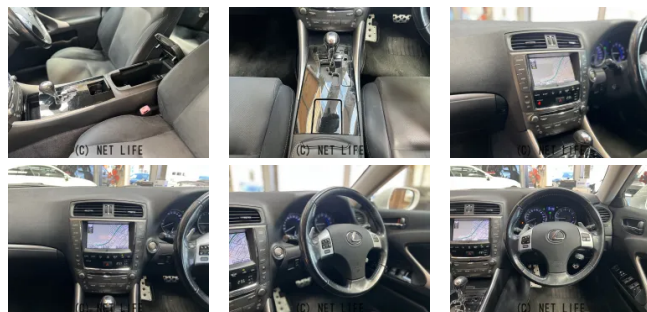

IS250 後期モデルが入庫致しました！ お問合せの多い後期モデル！ダッシュボードの状態も良くシートのコンディションも抜群です(^^♪上品なシルバーカラーでオススメな1台です！ローン等のご相談も可能ですのでお気軽にお声掛けください♪

車名	レクサス IS 250 バージョンT		
本体価格(消費税込) 支払総額(税込)	74万円 (94万円)		
年式	2012年 (H24)		
走行距離	142万 km		
保証	保証付・1ヶ月・1千km		
法定整備	法定整備含		
色	シルバーマイカメタリック		
車検	車検整備付	修復歴	無
リサイクル	リ済込	駆動方式	2WD
燃料	ガソリン	ミッション	MTモード付6ATフロア
ハンドル	右	乗車定員	5名
ドア	4D	車台番号	177

装備・内装・外装・安全装備

パワーステアリング・パワーウィンドウ・エアコン・HID・ETC・ウインカーミラー・フォグランプ・電格ミラー・キーレス・スマートキー・キーフリースタート・プッシュスタート・集中ドアロック・ナビ(HDDナビ)・パワーシート・カメラ(バック)・ABS・横滑り防止装置・衝突安全ボディ・エアバック(運転席/助手席/サイド)・

装備備考

●パワーステアリング●パワーウィンドウ●エアコン●ETC●キーレス●ABS●運転席エアバッグ●助手席エアバッグ●サイドエアバッグ●CD●バックカメラ●HDD ナビ●HID●フォグラ...