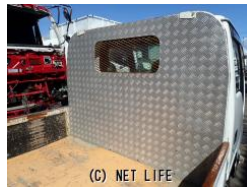

備考なし

車名	いすゞ エルフ		
本体価格(消費税込) 支払総額(税込)	応談 (---)		
年式	2015年 (H27)		
走行距離	15.1万 km		
保証	保証無		
法定整備	法定整備無		
色	白		
車検	無	修復歴	無
リサイクル	リ済込	駆動方式	—
燃料	—	ミッション	MT
ハンドル		乗車定員	-
ドア	2D	車台番号	739

装備・内装・外装・安全装備

パワーステアリング・パワーウィンドウ・エアコン・ETC・