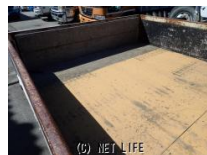

備考なし

車名	いすゞ エルフ		
本体価格(消費税込) 支払総額(税込)	応談 (---)		
年式	2015年 (H27)		
走行距離	15.1万 km		
保証	保証無		
法定整備	法定整備無		
色	白		
車検	無	修復歴	無
リサイクル	リ済込	駆動方式	—
燃料	—	ミッション	MT
ハンドル		乗車定員	-
ドア	2D	車台番号	739

装備・内装・外装・安全装備

パワーステアリング・パワーウィンドウ・エアコン・ETC・