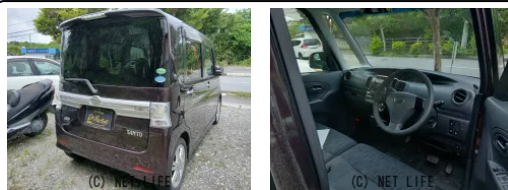

お越しの際は連絡下さい。090-6863-1528

車名	ダイハツ タント 660 カスタム RS リミ テッド		
本体価格(消費税込) 支払総額(税込)	25万円 (30万円)		
年式	2012年 (H24)		
走行距離	13.4万 km		
保証	保証無		
法定整備	法定整備含		
色	ワインレッド		
車検	車検整備付	修復歴	無
リサイクル	リ済込	駆動方式	2WD
燃料	ガソリン	ミッション	CVTインパネ
ハンドル	右	乗車定員	4名
ドア	5D	車台番号	713

#### 装備・内装・外装・安全装備

パワーステアリング・パワーウィンドウ・エアコン・HID・ETC・ Fogランプ・  
キーレス・スマートキー・キーフリースタート・集中ドアロック・ベンチシート・  
フルエアロ・ABS・エアバック(運転席/助手席/サイド)・