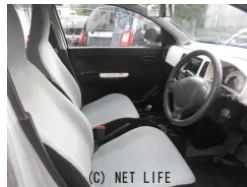

☆☆☆4WD、5MT車☆☆☆

車名	スズキ アルト 660 F 4WD		
本体価格(消費税込) 支払総額(税込)	45万円 (46万円)		
年式	2015年 (H27)		
走行距離	12.3万 km		
保証	保証付・3ヶ月・5千km		
法定整備	法定整備含		
色	シルバー		
車検	車検整備付	修復歴	無
リサイクル	リ済込	駆動方式	4WD
燃料	ガソリン	ミッション	5MTフロア
ハンドル	右	乗車定員	4名
ドア	5D	車台番号	999

**装備・内装・外装・安全装備**

パワーステアリング・パワーウィンドウ・エアコン・キーレス・シートヒーター・アルミホイール・ABS・エアバック(運転席/助手席)・

**装備備考**

●パワーステアリング●パワーウィンドウ●エアコン●キーレス●  
ABS●運転席エアバッグ●助手席エアバッグ●CD●USB入力  
端子●シートヒーター●ルーフキャリア●純正アルミホイール

ゆい自動車のお問い合わせ

**098-934-8196**