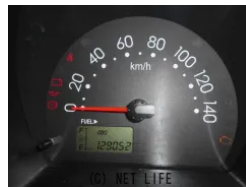

☆☆☆リヤシート付けて4名乗り変更もできます☆☆☆

車名	ダイハツ ハイゼットカーゴ 660 2シーター ハイルー フ		
本体価格(消費税込) 支払総額(税込)	<b>38万円 (39万円)</b>		
年式	2012年 (H24)		
走行距離	12.9万 km		
保証	保証付・1ヶ月・3千km		
法定整備	法定整備含		
色	ホワイト		
車検	車検整備付	修復歴	無
リサイクル	リ済込	駆動方式	2WD
燃料	ガソリン	ミッション	5MTインパネ
ハンドル	右	乗車定員	4名
ドア	5D	車台番号	300