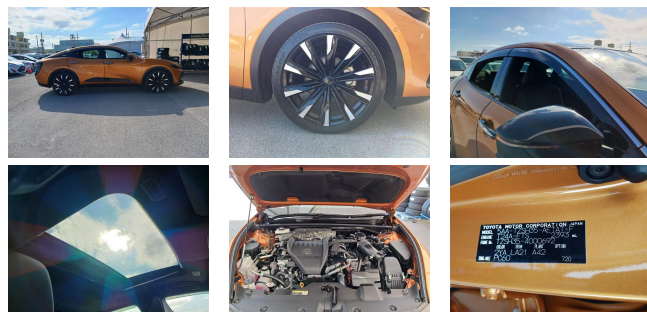

備考なし

全て新品交換して納車を致します!!!

車名

トヨタ
クラウクロスオーバー
クラウンHEVクロスオーバー
RSアド

本体価格(消費税込)
支払総額(税込)

495万円 (505.1万円)

年式

2022年 (R4)

走行距離

1万 km

保証

保証付・期間無制限

法定整備

法定整備含

色

イエロブラックメタリック