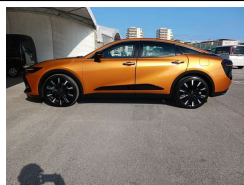

備考なし

全て新品交換して納車を致します!!!

車名

トヨタ
クラウクロスオーバー
クラウンHEVクロスオーバー
RSアド

本体価格(消費税込)
支払総額(税込)

495万円 (505.1万円)

年式

2022年 (R4)

走行距離

1万 km

保証

保証付・期間無制限

法定整備

法定整備含

色

イエロブラックメタリック