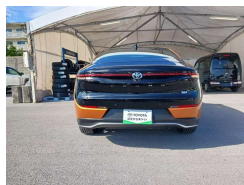

備考なし

全て新品交換して納車を致します!!!

車名

トヨタ
クラウクロスオーバー
クラウンHEVクロスオーバー
RSアド

本体価格(消費税込)
支払総額(税込)

495万円 (505.1万円)

年式

2022年 (R4)