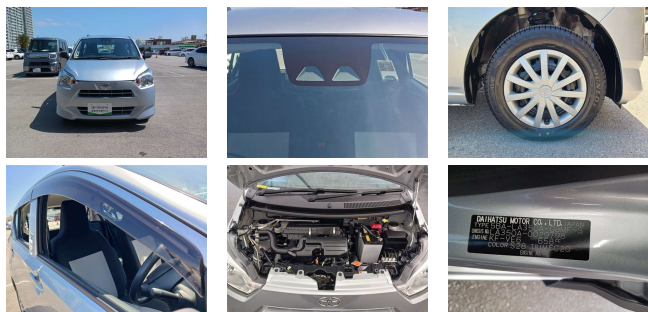

備考なし

沖繩にとってかけがえのない会社へ。  
沖繩トヨタグループ

全て新品交換して  
納車を致します!!!

車名

トヨタ ピクシスエポック  
660L SAIII

本体価格(消費税込)  
支払総額(税込)

77万円 (82.6万円)

年式