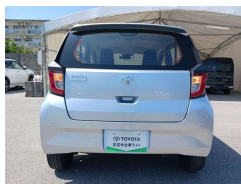

備考なし

沖繩にとってかけがえのない会社へ。  
沖繩トヨタグループ

全て新品交換して  
納車を致します!!!

車名

トヨタ ピクシスエポック  
660L SAIII

本体価格(消費税込)  
支払総額(税込)

77万円 (82.6万円)

年式