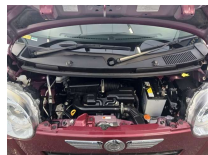

備考なし

沖縄にとってかけがえのない会社へ。

沖縄トヨタグループ

全て新品交換して  
納車を致します!!!

車名

ダイハツ ムーヴキャンバス  
660セオリーG

本体価格(消費税込)  
支払総額(税込)

143万円 (148.7万円)