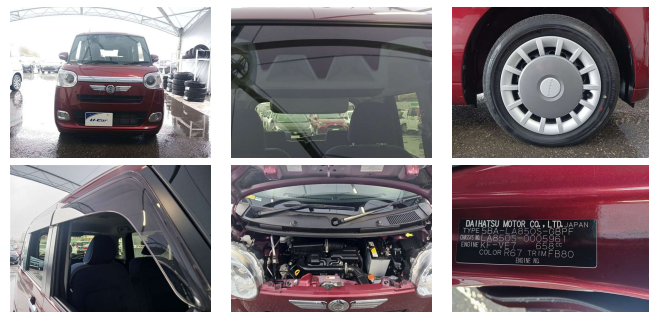

備考なし

沖縄にとってかけがえのない会社へ。
沖縄トヨタグループ

全て新品交換して
納車を致します!!!

車名

ダイハツ ムーヴキャンバス
660セオリーG

本体価格(消費税込)
支払総額(税込)

139.7万円 (145.4万円)

年式

2022年 (R4)

走行距離

2.7万 km

保証

保証付・12ヶ月・距離無制限

法定整備

法定整備含

色

2WD

燃料

ガソリン

ミッション

AT

ハンドル

右

乗車定員