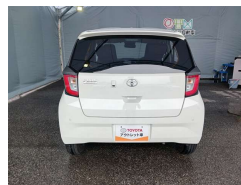

備考なし

沖繩にとってかけがえのない会社へ。
沖繩トヨタグループ

全て新品交換して
納車を致します!!!

車名

トヨタ ピクシスエポック
660X SAIII

本体価格(消費税込)
支払総額(税込)

100万円 (105.8万円)

年式

2022年 (R4)

走行距離

2.1万 km

保証

保証付・12ヶ月・距離無制限

法定整備

法定整備含

色