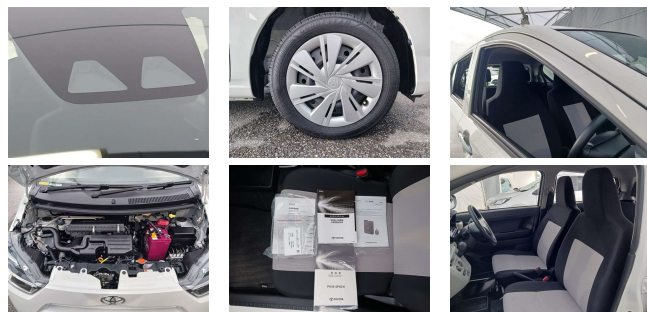

備考なし

沖繩にとってかけがえのない会社へ。
沖繩トヨタグループ

全て新品交換して
納車を致します!!!

車名

トヨタ ピクシスエポック
660X SAIII

本体価格(消費税込)
支払総額(税込)

100万円 (105.8万円)

年式