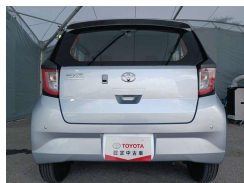

備考なし

全て新品交換して
納車を致します!!!

車名

トヨタ ピクシスエポック
660L SAIII

本体価格(消費税込)
支払総額(税込)

88万円 (93万円)

年式

2022年 (R4)