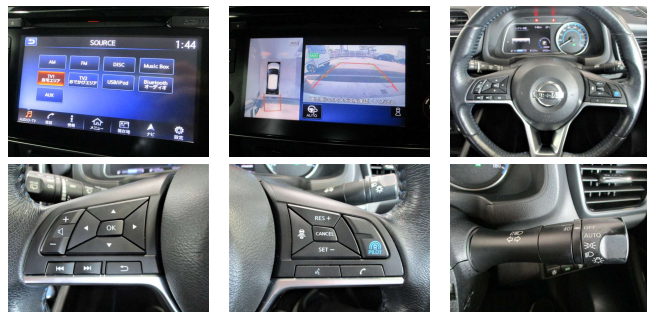

備考なし

NISSAN 琉球日産自動車

|                        |                          |       |     |
|------------------------|--------------------------|-------|-----|
| 車名                     | 日産 リーフ<br>G              |       |     |
| 本体価格(消費税込)<br>支払総額(税込) | <b>159.5万円 (169.6万円)</b> |       |     |
| 年式                     | 2019年 (R1)               |       |     |
| 走行距離                   | 2.7万 km                  |       |     |
| 保証                     | 保証付・12ヶ月・距離無制限           |       |     |
| 法定整備                   | 法定整備含                    |       |     |
| 色                      | ブリリアントホワイトP/オーロラブルーP     |       |     |
| 車検                     | 車検整備付                    | 修復歴   | 無   |
| リサイクル                  | リ済込                      | 駆動方式  | 2WD |
| 燃料                     | 電気                       | ミッション | AT  |
| ハンドル                   | 右                        | 乗車定員  | 5名  |
| ドア                     | 5D                       | 車台番号  | 310 |

装備・内装・外装・安全装備

パワーステアリング・パワーウィンドウ・エアコン・LEDライト・ETC・キーレス・スマートキー・盗難防止装置・TV(フルセグ)・ナビ(SD ナビ他)・シートヒーター・カメラ(フロント/サイド/全周囲/バック)・アルミホイール・ABS・横滑り防止装置・衝突被害軽減ブレーキ・障害物センサー・クルーズコントロール・パーキングアシスト・エアバック(運転席/助手席/サイド/カーテン)・