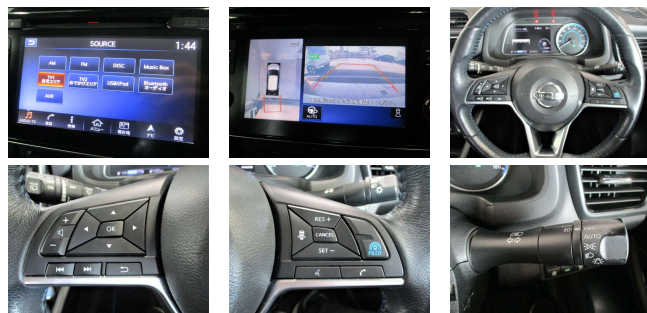

備考なし

NISSAN 琉球日産自動車

琉球日産自動車 中古車フェア
ガソリン高騰の今! EVの市場価格が上昇中!
この機会にEVへシフトはいかがですか?
EV&e-POWER
中古車フェア
期間: 2026年 4月4日(土) ▶ 30日(木)
低燃費の日産e-POWERも在庫多数!

車名	日産 リーフ G		
本体価格(消費税込) 支払総額(税込)	159.5万円 (169.6万円)		
年式	2019年 (R1)		
走行距離	2.7万 km		
保証	保証付・期間無制限		
法定整備	法定整備含		
色	ブリリアントホワイトP/オーロラブルー P		
車検	車検整備付	修復歴	無
リサイクル	リ済込	駆動方式	2WD
燃料	電気	ミッション	AT
ハンドル	右	乗車定員	5名
ドア	5D	車台番号	310

装備・内装・外装・安全装備

パワーステアリング・パワーウィンドウ・エアコン・LEDライト・ETC・キーレス・スマートキー・盗難防止装置・TV(フルセグ)・ナビ(SD ナビ他)・シートヒーター・カメラ(フロント/サイド/全周囲/バック)・アルミホイール・ABS・横滑り防止装置・衝突被害軽減ブレーキ・クルーズコントロール・パーキングアシスト・エアバック(運転席/助手席/サイド/カーテン)・

装備備考

琉球日産自動車株式会社 中部店のお問い合わせ