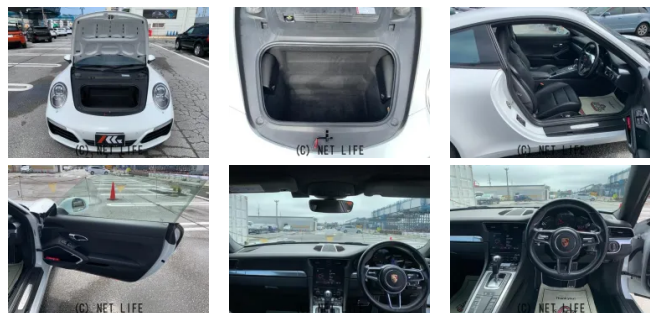

2エントリー&ドライブ、パークアシスト(リアカメラ付き)電動可倒式ミラー、車速感応式ステアリング、スポーツテールパイプシルバー、レーンチェンジアシスト、スポーツシートプラス、BOSEサラウンド

車名	ポルシェ 911 911カレラ		
本体価格(消費税込) 支払総額(税込)	985万円 (998万円)		
年式	2018年 (H30)		
走行距離	4.6万 km		
保証	保証付・1ヶ月・1千km		
法定整備	法定整備含		
色	ホワイトメタリック		
車検	検R9/4	修復歴	無
リサイクル	リ済込	駆動方式	2WD
燃料	ガソリン	ミッション	AT
ハンドル	右	乗車定員	4名
ドア	2D	車台番号	387

装備・内装・外装・安全装備

パワーステアリング・パワーウィンドウ・エアコン・オートライト・HID・キーレス・スマートキー・盗難防止装置・ナビ(HDDナビ)・本革シート・シートヒーター・パワーシート・カメラ(バック)・ABS・アイドリングストップ・エアバック(運転席/助手席/サイド)・

装備備考

●運転席エアバッグ●助手席エアバッグ●サイドエアバッグ●ABS●エアコン●パワーステアリング●パワーウィンドウ●盗難防止装置●アイドリングストップ●USB入力端子●BT接続●HDD...