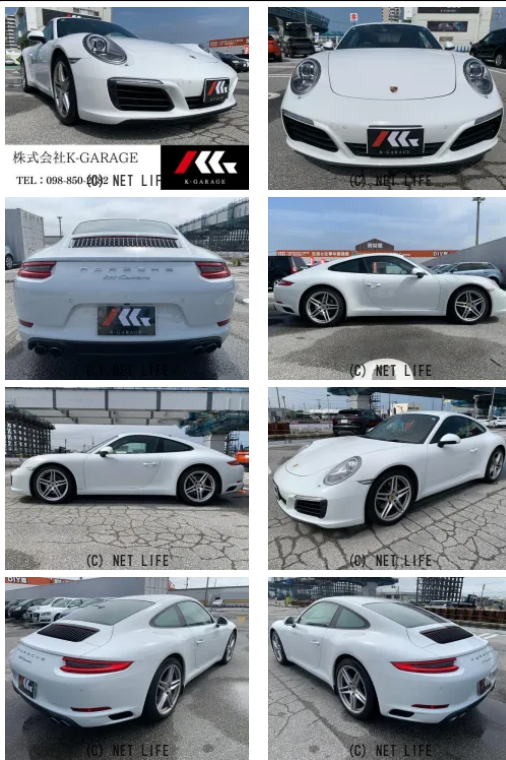

2エントリー&ドライブ、パークアシスト(リアカメラ付き)電動可倒式ミラー、車速感応式ステアリング、スポーツテールパイプシルバー、レーンチェンジアシスト、スポーツシートプラス、BOSEサラウンド

車名	ポルシェ 911 911カレラ		
本体価格(消費税込) 支払総額(税込)	985万円 (998万円)		
年式	2018年 (H30)		
走行距離	4.6万 km		
保証	保証付・1ヶ月・1千km		
法定整備	法定整備含		
色	ホワイトメタリック		
車検	検R9/4	修復歴	無
リサイクル	リ済込	駆動方式	2WD
燃料	ガソリン	ミッション	AT
ハンドル	右	乗車定員	4名
ドア	2D	車台番号	387