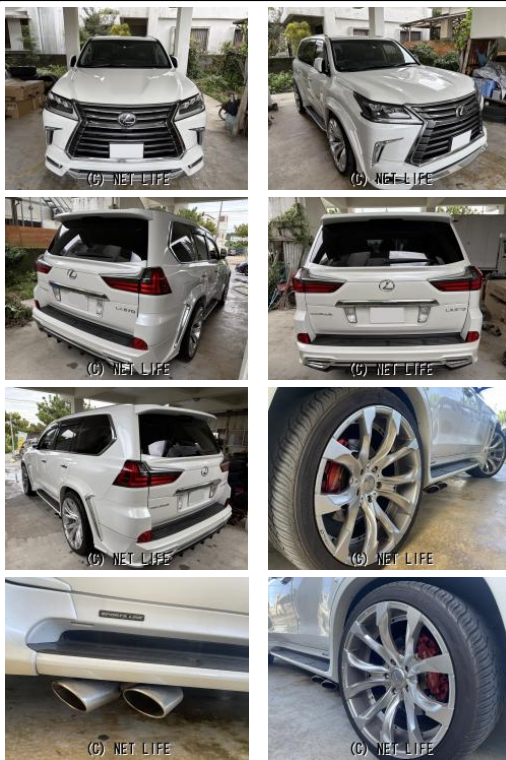

★★LINE ID[@805icatI]お友達登録してお気軽にお問い合わせくだ
 さい★このお車のご返済例「ボーナス払いなし♪月々5000円～OK♪」カワイイ車
 、カッコいい車、毎週続々在庫致しますので、お見逃しがないようにお願いいたします!.

車名	レクサス LX LX570★フルWALDコン プリート車☆サンルーフ★本革...		
本体価格(消費税込) 支払総額(税込)	920万円 (950万円)		
年式	2016年 (H28)		
走行距離	8万 km		
保証	保証付・3ヶ月・3千km		
法定整備	法定整備含		
色	パールホホワイト		
車検	検R9/11	修復歴	無
リサイクル	リ済込	駆動方式	4WD
燃料	ガソリン	ミッション	AT
ハンドル	右	乗車定員	8名
ドア	5D	車台番号	207

装備・内装・外装・安全装備

パワーステアリング・パワーウィンドウ・エアコン・Wエアコン・光軸調整・LEDライト・ETC・ウインカーミラー・フォグランプ・プライバシーガラス・電格ミラー・電動リアゲート・キーレス・スマートキー・プッシュスタート・集中ドアロック・盗難防止装置・TV(フルセグ)・ナビ(HDDナビ)・本革シート・三列シート・シートヒーター・シートエアコン・パワーシート・カメラ(フロント/サイド/バック)・サンルーフ・ルーフレール・リアスポイラー・ABS・横滑り防止装置・衝突被害軽減ブレーキ・衝突安全ボディ・エアバック(運転席)・