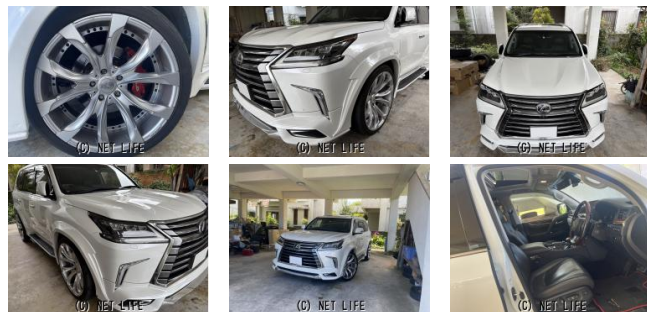

★★LINE ID[@805icatI]お友達登録してお気軽にお問い合わせくだ
 さい★このお車のご返済例「ボーナス払いなし♪月々5000円～OK♪」カワイイ車
 、カッコいい車、毎週続々在庫致しますので、お見逃しがないようにお願いいたします!.

車名	レクサス LX LX570★フルWALDコン プリート車☆サンルーフ★本革...		
本体価格(消費税込) 支払総額(税込)	920万円 (950万円)		
年式	2016年 (H28)		
走行距離	8万 km		
保証	保証付・3ヶ月・3千km		
法定整備	法定整備含		
色	パールホホワイト		
車検	検R9/11	修復歴	無
リサイクル	リ済込	駆動方式	4WD
燃料	ガソリン	ミッション	AT
ハンドル	右	乗車定員	8名
ドア	5D	車台番号	207