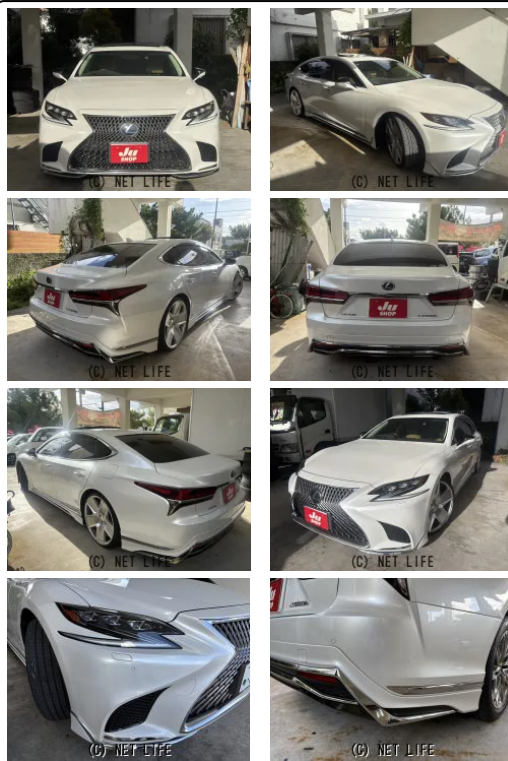

★★LINE ID[@805icatI]お友達登録してお気軽にお問い合わせくだ
 さい★このお車のご返済例「ボーナス払いなし♪月々5000円～OK♪」カワイイ車
 、カッコいい車、毎週続々在庫致しますので、お見逃しがないようにお願いいたします!.

AUTO SHOP せでゅ～す☆お～とのお問い合わせ

098-921-3970

※お問合せの際は、「クロスロード」を見た！とお伝えください。

更新日 12月26日 09:24

<https://www.o-cross.net/car/lexus/S005/003524-1241022-N0003/>

AUTO SHOP せでゅ～す☆お～と

沖縄県沖縄市登川2-24-10

営業時間:

10:00～19:00

日曜日 12:00～19:00

定休日: 年中無休

車名	レクサス LS LS500h★バージョンL☆ モデルスタフルエアロ★サンル...		
本体価格(消費税込) 支払総額(税込)	478万円 (498万円)		
年式	2017年 (H29)		
走行距離	12万 km		
保証	保証付・3ヶ月・3千km		
法定整備	法定整備含		
色	ソニックホワイト		
車検	検R8/12	修復歴	無
リサイクル	リ済込	駆動方式	2WD
燃料	ガソリン	ミッション	AT
ハンドル	右	乗車定員	5名
ドア	4D	車台番号	898