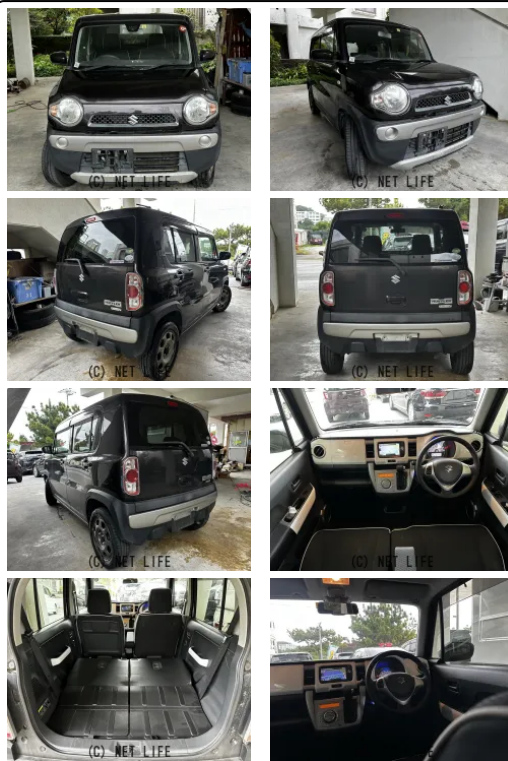

●★★LINE ID[@805icat]お友達登録してお気軽にお問い合わせください
 ださい★このお車のご返済例「ボーナス払いなし♪月々5000円～OK♪」カワイイ車、カッコいい車、毎週続々在庫致しますので、お見逃しがないようにお願いいたします

車名	スズキ ハスラー Gターボ★スマートキー☆ナビ ★TV☆Bluetooth☆...		
本体価格(消費税込) 支払総額(税込)	45万円 (53万円)		
年式	2014年 (H26)		
走行距離	12.8万 km		
保証	保証付・24ヶ月・20千km		
法定整備	法定整備含		
色	ブラウン		
車検	車検整備付	修復歴	有
リサイクル	リ済込	駆動方式	—
燃料	ガソリン	ミッション	CVTインパネ
ハンドル	右	乗車定員	4名
ドア	5D	車台番号	278

装備・内装・外装・安全装備

パワーステアリング・パワーウィンドウ・エアコン・光軸調整・プライバシーガラス
 ・電格ミラー・スマートキー・プッシュスタート・集中ドアロック・盗難防止装置・
 TV(ワンセグ)・ナビ(SDナビ他)・ベンチシート・シートヒーター・カメラ(バック)・
 ABS・横滑り防止装置・アイドリングストップ・エアバック(運転席/助手席)・

装備備考

●パワーステアリング●パワーウィンドウ●エアコン●プライバシー
 ーガラス ●電格ミラー●スマートキー●光軸調整●プッシュス
 ート●集中ドアロック●盗難防止装置●ABS●横滑り防止装置●...