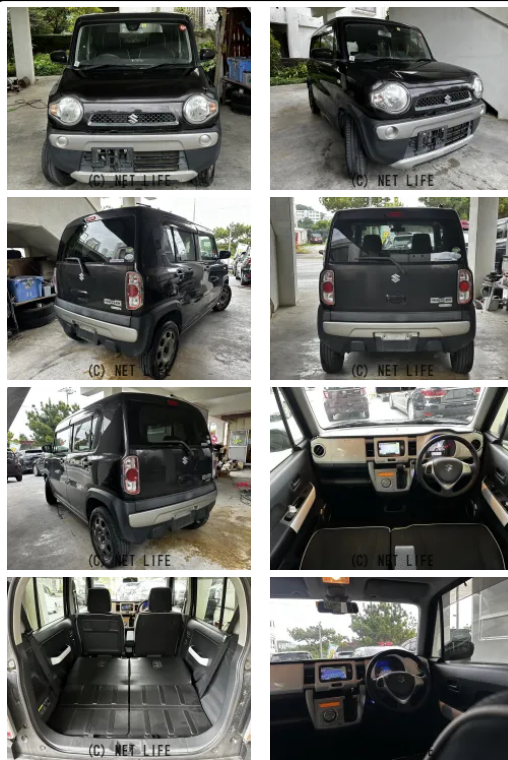

●★★LINE ID[@805icat]お友達登録してお気軽にお問い合わせください
 ださい★このお車のご返済例「ボーナス払いなし♪月々5000円～OK♪」カワイイ車、カッコいい車、毎週続々在庫致しますので、お見逃しがないようにお願いいたします

車名	スズキ ハスラー Gターボ★スマートキー☆ナビ ★TV☆Bluetooth☆...		
本体価格(消費税込) 支払総額(税込)	45万円 (53万円)		
年式	2014年 (H26)		
走行距離	12.8万 km		
保証	保証付・24ヶ月・20千km		
法定整備	法定整備含		
色	ブラウン		
車検	車検整備付	修復歴	有
リサイクル	リ済込	駆動方式	—
燃料	ガソリン	ミッション	CVTインパネ
ハンドル	右	乗車定員	4名
ドア	5D	車台番号	278

装備・内装・外装・安全装備

パワーステアリング・パワーウィンドウ・エアコン・光軸調整・プライバシーガラス
 ・電格ミラー・スマートキー・プッシュスタート・集中ドアロック・盗難防止装置・
 TV(ワンセグ)・ナビ(SDナビ他)・ベンチシート・シートヒーター・カメラ(バック)・
 ABS・横滑り防止装置・アイドリングストップ・エアバック(運転席/助手席)・

装備備考

●パワーステアリング●パワーウィンドウ●エアコン●プライバシー
 ーガラス ●電格ミラー●スマートキー●光軸調整●プッシュス
 ート●集中ドアロック●盗難防止装置●ABS●横滑り防止装置●...