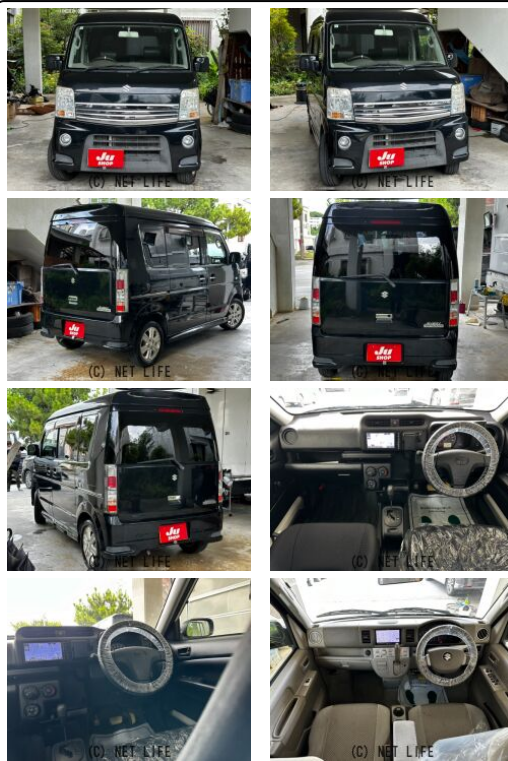

●★★LINE ID[@805icat]お友達登録してお気軽にお問い合わせください  
 ださい★このお車のご返済例「ボーナス払いなし♪月々5000円～OK♪」カワイイ車、カッコいい車、毎週続々在庫致しますので、お見逃しがないようにお願いいたします

車名	スズキ エブリイワゴン PZターボスペシャル★車検R 8/7迄☆ハイルーフ★両側パ...		
本体価格(消費税込) 支払総額(税込)	<b>55万円 (59万円)</b>		
年式	2011年 (H23)		
走行距離	11.8万 km		
保証	保証付・24ヶ月・20千km		
法定整備	法定整備含		
色	ブラック		
車検	検R8/7	修復歴	有
リサイクル	リ済込	駆動方式	—
燃料	ガソリン	ミッション	CVTインパネ
ハンドル		乗車定員	4名
ドア	5D	車台番号	846

**装備・内装・外装・安全装備**

パワーステアリング・パワーウィンドウ・エアコン・光軸調整・ウインカーミラー・プライバシーガラス・電格ミラー・キーレス・集中ドアロック・盗難防止装置・スライドドア(両側電動)・アルミホイール(14)・リアスポイラー・ABS・横滑り防止装置・エアバック(運転席/助手席)・

**装備備考**

- パワーステアリング●パワーウィンドウ●エアコン●プライバシーガラス●ウインカーミラー●電格ミラー●キーレス●光軸調整
- 集中ドアロック●盗難防止装置●ABS●横滑り防止装置●運転...