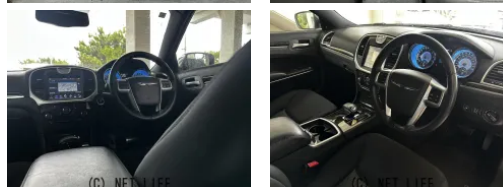

●★★LINE ID[@805icat]お友達登録してお気軽にお問い合わせください
 ださい★このお車のご返済例「ボーナス払いなし♪月々5000円～OK♪」カワイイ車、カッコいい車、毎週続々在庫致しますので、お見逃しがないようにお願いいたします

AUTO SHOP せでゅ～す☆お～とのお問い合わせ

098-921-3970

※お問合せの際は、「クロスロード」を見た！とお伝えください。

更新日 06月07日 12:37

<https://www.o-cross.net/car/chrysler/S025/003524-1260607-N0002/>

AUTO SHOP せでゅ～す☆お～と

沖縄県沖縄市登川2-24-10

営業時間: 10:00～19:00
 日曜日 12:00～19:00

定休日: 年中無休

車名	クライスラー 300 純正マルチ☆ナビ★TV☆Bluetooth★ETC☆スマ...		
本体価格(消費税込) 支払総額(税込)	110万円 (120万円)		
年式	2013年 (H25)		
走行距離	7万 km		
保証	保証無		
法定整備	法定整備無		
色	ホワイト		
車検	検R9/1	修復歴	無
リサイクル	リ済込	駆動方式	2WD
燃料	ガソリン	ミッション	ATフロア
ハンドル	右	乗車定員	5名
ドア	4D	車台番号	520