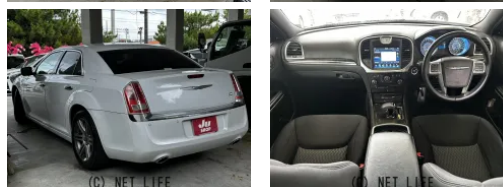

●★★LINE ID[@805icat]お友達登録してお気軽にお問い合わせください
 ださい★このお車のご返済例「ボーナス払いなし♪月々5000円～OK♪」カワイイ車、カッコいい車、毎週続々在庫致しますので、お見逃しがないようにお願いいたします

AUTO SHOP せでゅ～す☆お～とのお問い合わせ

098-921-3970

※お問合せの際は、「クロスロード」を見た！とお伝えください。

更新日 06月07日 12:37

<https://www.o-cross.net/car/chrysler/S025/003524-1260607-N0002/>

AUTO SHOP せでゅ～す☆お～と

沖縄県沖縄市登川2-24-10

営業時間: 10:00～19:00
 日曜日 12:00～19:00

定休日: 年中無休

車名	クライスラー 300 純正マルチ☆ナビ★TV☆Bluetooth★ETC☆スマ...		
本体価格(消費税込) 支払総額(税込)	110万円 (120万円)		
年式	2013年 (H25)		
走行距離	7万 km		
保証	保証無		
法定整備	法定整備無		
色	ホワイト		
車検	検R9/1	修復歴	無
リサイクル	リ済込	駆動方式	2WD
燃料	ガソリン	ミッション	ATフロア
ハンドル	右	乗車定員	5名
ドア	4D	車台番号	520