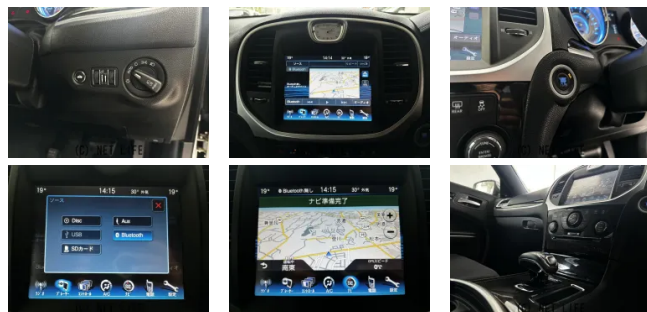

●★★LINE ID[@805icat]お友達登録してお気軽にお問い合わせください
 ださい★このお車のご返済例「ボーナス払いなし♪月々5000円～OK♪」カワイイ車、カッコいい車、毎週続々在庫致しますので、お見逃しがないようにお願いいたします

AUTO SHOP せでゅ～す☆お～とのお問い合わせ

098-921-3970

※お問合せの際は、「クロスロード」を見た！とお伝えください。

更新日 06月07日 12:37

<https://www.o-cross.net/car/chrysler/S025/003524-1260607-N0002/>

AUTO SHOP せでゅ～す☆お～と

沖縄県沖縄市登川2-24-10

営業時間: 10:00～19:00
 日曜日 12:00～19:00

定休日: 年中無休

車名	クライスラー 300 純正マルチ☆ナビ★TV☆Bluetooth★ETC☆スマ...		
本体価格(消費税込) 支払総額(税込)	110万円 (120万円)		
年式	2013年 (H25)		
走行距離	7万 km		
保証	保証無		
法定整備	法定整備無		
色	ホワイト		
車検	検R9/1	修復歴	無
リサイクル	リ済込	駆動方式	2WD
燃料	ガソリン	ミッション	ATフロア
ハンドル	右	乗車定員	5名
ドア	4D	車台番号	520