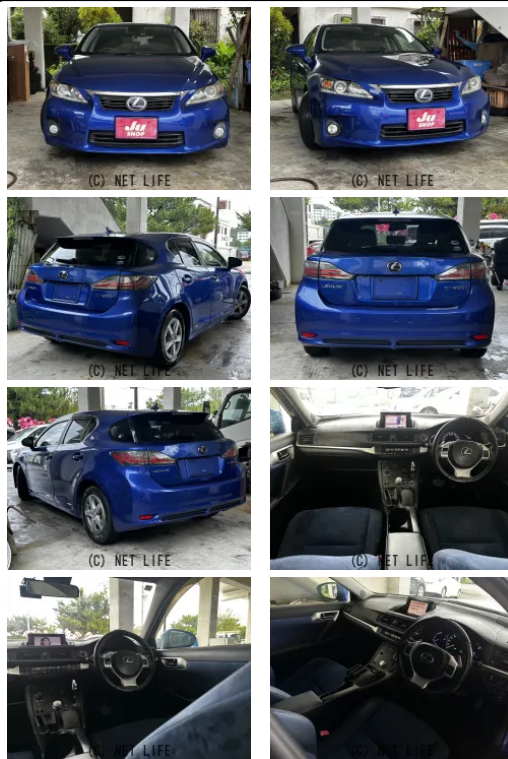

●★★LINE ID[@805icat]お友達登録してお気軽にお問い合わせください★このお車のご返済例「ボーナス払いなし♪月々5000円～OK♪」カワイイ車、カッコいい車、毎週続々在庫致しますので、お見逃しがないようにお願いいたします

車名	レクサス CT CT200h★純正マルチ☆ナビ★TV☆Bluetooth...		
本体価格(消費税込) 支払総額(税込)	<b>59万円 (69万円)</b>		
年式	2013年 (H25)		
走行距離	26.2万 km		
保証	保証付・24ヶ月・20千km		
法定整備	法定整備含		
色	ブルー		
車検	車検整備付	修復歴	有
リサイクル	リ済込	駆動方式	—
燃料	ガソリン	ミッション	CVTインパネ
ハンドル	右	乗車定員	5名
ドア	5D	車台番号	064

### 装備・内装・外装・安全装備

パワーステアリング・パワーウィンドウ・エアコン・オートライト・光軸調整・HID  
 ・ETC・ウインカーミラー・フォグランプ・プライバシーガラス・電格ミラー・  
 スマートキー・プッシュスタート・集中ドアロック・盗難防止装置・TV(フルセグ)・  
 ナビ(SDナビ他)・カメラ(バック)・アルミホイール・リアスポイラー・ABS・  
 横滑り防止装置・アイドリングストップ・エアバック(運転席/助手席)・