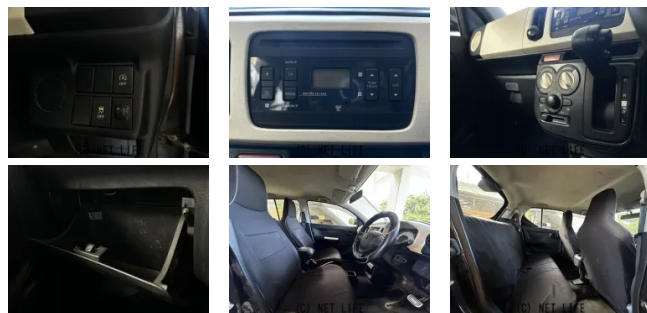

●★★LINE ID[@805icat]お友達登録してお気軽にお問い合わせください  
 ださい★このお車のご返済例「ボーナス払いなし♪月々5000円～OK♪」カワイイ車、カッコいい車、毎週続々在庫致しますので、お見逃しがないようにお願いいたします

車名	スズキ アルト 660TYPE L★アイドリ ングストップ☆車検付きR9/...		
本体価格(消費税込) 支払総額(税込)	<b>25万円 (29万円)</b>		
年式	2016年 (H28)		
走行距離	10.1万 km		
保証	保証付・24ヶ月・20千km		
法定整備	法定整備含		
色	ブラウン		
車検	検R9/3	修復歴	有
リサイクル	リ済込	駆動方式	—
燃料	ガソリン	ミッション	CVTインパネ
ハンドル	右	乗車定員	4名
ドア	5D	車台番号	168

**装備・内装・外装・安全装備**

パワーステアリング・パワーウィンドウ・エアコン・光軸調整・キーレス・集中ドアロック・ABS・横滑り防止装置・アイドリングストップ・エアバック(運転席/助手席)・

**装備備考**

●パワーステアリング●パワーウィンドウ●エアコン●キーレス●光軸調整●集中ドアロック●ABS●横滑り防止装置●アイドリングストップ●運転席エアバッグ●助手席エアバッグ●ラジオ●CD...

AUTO SHOP せでゅ～す☆お～とのお問い合わせ