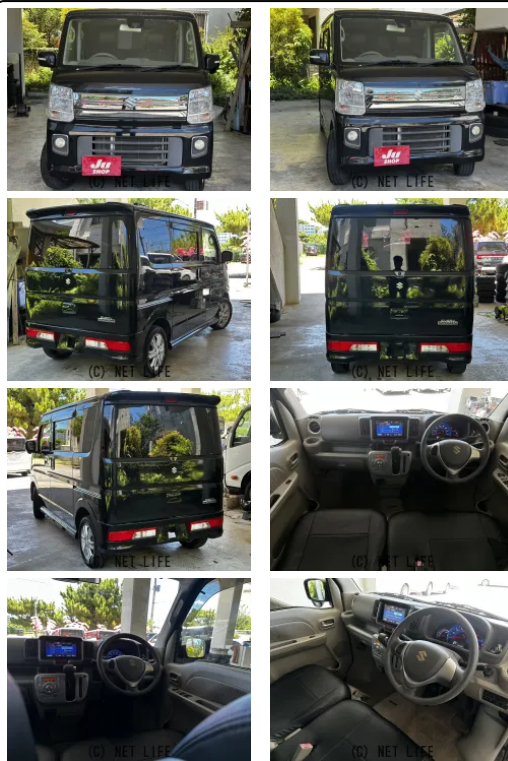

●★★LINE ID[@805icat]お友達登録してお気軽にお問い合わせください
 ださい★このお車のご返済例「ボーナス払いなし♪月々5000円～OK♪」カワイイ車、カッコいい車、毎週続々在庫致しますので、お見逃しがないようにお願いいたします

車名	スズキ エブリイワゴン PZターボスペシャル★TV☆ ナビ★Bluetooth☆バ...		
本体価格(消費税込) 支払総額(税込)	69万円 (75万円)		
年式	2016年 (H28)		
走行距離	12.3万 km		
保証	保証付・24ヶ月・20千km		
法定整備	法定整備含		
色	ブラック		
車検	車検整備付	修復歴	無
リサイクル	リ済込	駆動方式	—
燃料	ガソリン	ミッション	CVTインパネ
ハンドル	右	乗車定員	4名
ドア	5D	車台番号	587

装備・内装・外装・安全装備

パワーステアリング・パワーウィンドウ・エアコン・光軸調整・HID・ETC・ウインカーミラー・フォグランプ・プライバシーガラス・電格ミラー・スマートキー・プッシュスタート・集中ドアロック・盗難防止装置・TV(フルセグ)・ナビ(SDナビ他)・カメラ(バック)・スライドドア(両側電動)・リアスポイラー・ABS・横滑り防止装置・エアバック(運転席/助手席)・

装備備考

●パワーステアリング●パワーウィンドウ●エアコン●HID●フォグランプ●ETC●プライバシーガラス ●ウインカーミラー●電格ミラー●スマートキー●光軸調整●集中ドアロック●プッシュ...