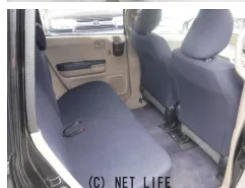

備考なし

車名	ホンダ ライフ 660 C		
本体価格(消費税込) 支払総額(税込)	18万円 (20万円)		
年式	2011年 (H23)		
走行距離	5万 km		
保証	保証無		
法定整備	法定整備含		
色	ブラック		
車検	車検整備付	修復歴	無
リサイクル	リ済込	駆動方式	2WD
燃料	ガソリン	ミッション	4ATインパネ
ハンドル	右	乗車定員	4名
ドア	5D	車台番号	078

#### 装備・内装・外装・安全装備

パワーステアリング・パワーウィンドウ・エアコン・キーレス・ABS・エアバック(運転席/助手席)・