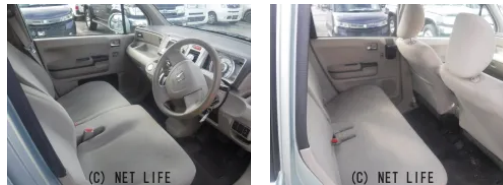

備考なし

車名	ホンダ ライフ 660 G		
本体価格(消費税込) 支払総額(税込)	10.5万円 (11.5万円)		
年式	2011年 (H23)		
走行距離	14万 km		
保証	保証無		
法定整備	法定整備含		
色	グリーン		
車検	検R9/7	修復歴	有
リサイクル	リ済込	駆動方式	2WD
燃料	ガソリン	ミッション	4ATインパネ
ハンドル	右	乗車定員	4名
ドア	5D	車台番号	043

#### 装備・内装・外装・安全装備

パワーステアリング・パワーウィンドウ・エアコン・カメラ(バック)・ABS・エアバック(運転席/助手席)・