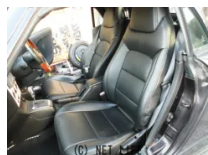

下取り車 アクティブトップ開閉不良 葉率曲がる止まるエアコンは普通にOK 低年式過走行特殊車両です 神経質な方コペン全くな方ご遠慮ください アクティブトップ
 アクティブトップ開閉不良 車検込み時総額29万OKですがアクティブトップは開閉...

リサイクル市場現状屋ノオートサポートDaiのお問い合わせ

098-989-8743

※お問合せの際は、「クロスロード」を見た！とお伝えください。

更新日 03月26日 17:58