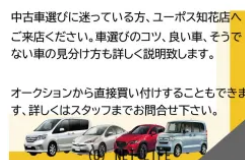

30th Anniversary 30周年のこころな ユーポス