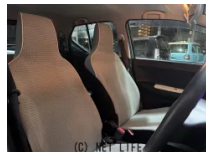

ユーポスはオリコン満足度2年連続受賞！！自社工場もあり、アフターサービスも好評で1年保証・3年保証・5年保証・10年保証があり、購入後も安心してカーライフを送ることが出来ます。車両の装備やオプションについても多彩で、お客様の問題を解決

30th Anniversary クルマのことならユーポス

車名	スズキ アルト 660 S		
本体価格(消費税込) 支払総額(税込)	32万円 (38万円)		
年式	2015年 (H27)		
走行距離	8.6万 km		
保証	保証付・3ヶ月・15千km		
法定整備	法定整備含		
色	フィズブルーパールメタリック		
車検	車検整備付	修復歴	無
リサイクル	リ済込	駆動方式	2WD
燃料	ガソリン	ミッション	CVTインパネ
ハンドル	右	乗車定員	4名
ドア	5D	車台番号	994

装備・内装・外装・安全装備

パワーステアリング・パワーウィンドウ・エアコン・電格ミラー・キーレス・ABS・エアバック(運転席/助手席)・

装備備考

- パワーステアリング●パワーウィンドウ●エアコン●キーレス●
- ABS●運転席エアバッグ●助手席エアバッグ●CD●ラジオ●電格ミラー

ユーポス知花店のお問い合わせ

098-921-0788

※お問合せの際は、「クロスロード」を見た！とお伝えください。

更新日 05月12日 14:36 <https://www.o-cross.net/car/suzuki/S001/003613-1260419-N0004/>