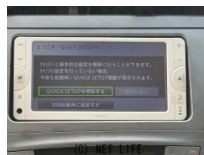

30th Anniversary クロムのごとにユーポス

(C) NET LIFE