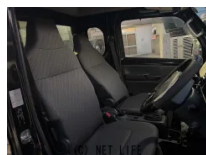

ユーポスはオリコン満足度2年連続受賞！！自社工場もあり、アフターサービスも好評で1年保証・3年保証・5年保証・10年保証があり、購入後も安心してカーライフを送ることが出来ます。車両の装備やオプションについても多彩で、お客様の問題を解決

30th Anniversary **クローロード** のことならユーポス

車名	スズキ キャリイ 660 スーパーキャリイ X 3方開		
本体価格(消費税込) 支払総額(税込)	<b>100万円 (105万円)</b>		
年式	2020年 (R2)		
走行距離	7.8万 km		
保証	保証付・3ヶ月・15千km		
法定整備	法定整備含		
色	ブルーイッシュブラックパール3		
車検	車検整備付	修復歴	無
リサイクル	リ済込	駆動方式	2WD
燃料	ガソリン	ミッション	5MTフロア
ハンドル	右	乗車定員	2名
ドア	2D	車台番号	201

### 装備・内装・外装・安全装備

パワーステアリング・パワーウィンドウ・エアコン・キーレス・ABS・エアバック(運転席/助手席)・