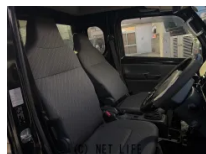

ユーポスはオリコン満足度2年連続受賞！！自社工場もあり、アフターサービスも好評で1年保証・3年保証・5年保証・10年保証があり、購入後も安心してカーライフを送ることが出来ます。車両の装備やオプションについても多彩で、お客様の問題を解決

30th Anniversary **クローロード** のことならユーポス

車名	スズキ キャリイ 660 スーパーキャリイ X 3方開		
本体価格(消費税込) 支払総額(税込)	<b>100万円 (105万円)</b>		
年式	2020年 (R2)		
走行距離	7.8万 km		
保証	保証付・3ヶ月・15千km		
法定整備	法定整備含		
色	ブルーイッシュブラックパール3		
車検	車検整備付	修復歴	無
リサイクル	リ済込	駆動方式	2WD
燃料	ガソリン	ミッション	5MTフロア
ハンドル	右	乗車定員	2名
ドア	2D	車台番号	201

**装備・内装・外装・安全装備**

パワーステアリング・パワーウィンドウ・エアコン・キーレス・ABS・エアバック(運転席/助手席)・

**装備備考**

- パワーステアリング●パワーウィンドウ●エアコン●キーレス●
- ABS●運転席エアバック●助手席エアバック●商用車・バン●C
- D●BT接続●DVD再生

ユーポス知花店のお問い合わせ

**098-921-0788**

※お問合せの際は、「クローロード」を見た！とお伝えください。