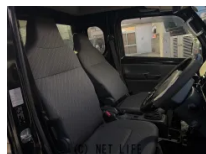

●★在庫台数常時600台!厳選された在庫の中からピッタリな車が必ず見つかる!もちろん下取り査定も大歓迎!!ぜひ、この機会にユーポス知花店へ!!選べる最長10年保証。保証でカバーする範囲は業界最高水準の最大318項目・走行距離無制限。保...

30th Anniversary **ノゾロ-D**
 30周年記念 **クルマのことならユーポス**

| | | | |
|------------------------|-----------------------------------|-------|--------|
| 車名 | スズキ キャリイ 660 スーパーキャリイ X 3方開 | | |
| 本体価格(消費税込) 支払総額(税込) | 100万円 (105万円) | | |
| 年式 | 2020年 (R2) | | |
| 走行距離 | 7.8万 km | | |
| 保証 | 保証付・3ヶ月・15千km | | |
| 法定整備 | 法定整備含 | | |
| 色 | ブルーイッシュブラックパール3 | | |
| 車検 | 車検整備付 | 修復歴 | 無 |
| リサイクル | リ済込 | 駆動方式 | 2WD |
| 燃料 | ガソリン | ミッション | 5MTフロア |
| ハンドル | 右 | 乗車定員 | 2名 |
| ドア | 2D | 車台番号 | 201 |

装備・内装・外装・安全装備

パワーステアリング・パワーウィンドウ・エアコン・キーレス・ABS・エアバック(運転席/助手席)・

装備備考

- パワーステアリング●パワーウィンドウ●エアコン●キーレス●
- ABS●運転席エアバッグ●助手席エアバッグ●商用車・バン●C
- D●BT接続●DVD再生

ユーポス知花店のお問い合わせ

098-921-0788

※お問合せの際は、「クロスロード」を見た!とお伝えください。