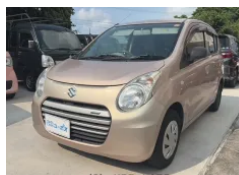

●★在庫台数常時600台!厳選された在庫の中からピッタリな車が必ず見つかる!もちろん下取り査定も大歓迎!!ぜひ、この機会にユーポス知花店へ!!選べる最長10年保証。保証でカバーする範囲は業界最高水準の最大318項目・走行距離無制限。保...

30th Anniversary **ノゾロ-D** クルマのことならユーポス

|                        |                         |       |        |
|------------------------|-------------------------|-------|--------|
| 車名                     | スズキ アルト<br>660 エコ L 4WD |       |        |
| 本体価格(消費税込)<br>支払総額(税込) | <b>22万円 (25万円)</b>      |       |        |
| 年式                     | 2014年 (H26)             |       |        |
| 走行距離                   | 4.6万 km                 |       |        |
| 保証                     | 保証無                     |       |        |
| 法定整備                   | 法定整備無                   |       |        |
| 色                      | ピンク                     |       |        |
| 車検                     | 検R9/9                   | 修復歴   | 有      |
| リサイクル                  | リ済込                     | 駆動方式  | 4WD    |
| 燃料                     | ガソリン                    | ミッション | CVTフロア |
| ハンドル                   | 右                       | 乗車定員  | 4名     |
| ドア                     | 5D                      | 車台番号  | 515    |