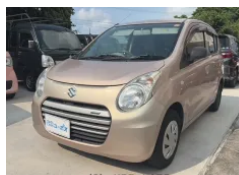

ユーポスはオリコン満足度2年連続受賞！！自社工場もあり、アフターサービスも好評で1年保証・3年保証・5年保証・10年保証があり、購入後も安心してカーライフを送ることが出来ます。車両の装備やオプションについても多彩で、お客様の問題を解決

30th Anniversary **クルマのことならユーポス**

車名	スズキ アルト 660 エコ L 4WD		
本体価格(消費税込) 支払総額(税込)	22万円 (25万円)		
年式	2014年 (H26)		
走行距離	4.6万 km		
保証	保証無		
法定整備	法定整備無		
色	ピンク		
車検	検R9/9	修復歴	有
リサイクル	リ済込	駆動方式	4WD
燃料	ガソリン	ミッション	CVTフロア
ハンドル	右	乗車定員	4名
ドア	5D	車台番号	515