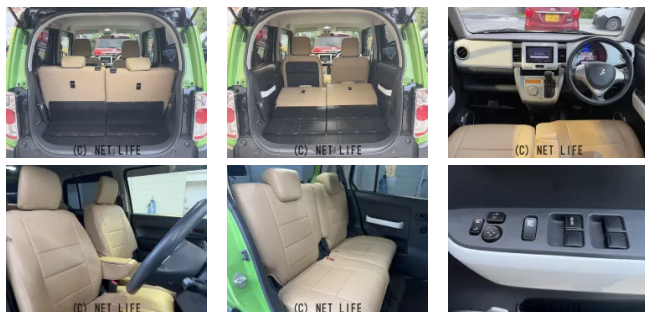

●★在庫台数常時600台!厳選された在庫の中からピッタリな車が必ず見つかる!もちろん下取り査定も大歓迎!!ぜひ、この機会にユーポス知花店へ!!選べる最長10年保証。保証でカバーする範囲は業界最高水準の最大318項目・走行距離無制限。保...

30年保証 クロスロードの仲間 ユーポス

車名	スズキ ハスラー 660 G		
本体価格(消費税込) 支払総額(税込)	51万円 (57.9万円)		
年式	2016年 (H28)		
走行距離	10万 km		
保証	保証付・3ヶ月・15千km		
法定整備	法定整備含		
色	グリーングリーン		
車検	車検整備付	修復歴	有
リサイクル	リ済込	駆動方式	2WD
燃料	ハイブリッド	ミッション	CVTインパネ
ハンドル	右	乗車定員	4名
ドア	5D	車台番号	237

装備・内装・外装・安全装備

パワーステアリング・パワーウィンドウ・エアコン・キーレス・スマートキー・
プッシュスタート・TV(フルセグ)・シートヒーター・カメラ(バック)・ABS・
横滑り防止装置・エアバック(運転席/助手席)・

装備備考

●パワーステアリング●パワーウィンドウ●エアコン●キーレス●
ABS●運転席エアバッグ●助手席エアバッグ●バックカメラ●ス
マートキー●横滑り防止装置●プッシュスタート●ラジオ●DVD...