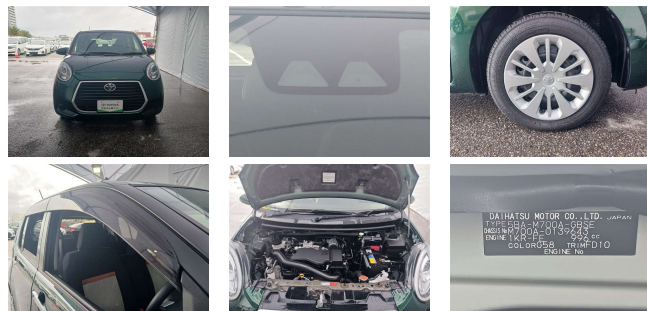

備考なし

沖繩にとってかけがえのない会社へ。
沖繩トヨタグループ

全て新品交換して
納車を致します!!!

車名

トヨタ パッソ
1.0モーダGパッケージ

本体価格(消費税込)
支払総額(税込)

121万円 (130.2万円)

年式

2019年 (R1)

走行距離

2.3万 km

保証

保証付・12ヶ月・距離無制限

法定整備

法定整備含

色

2WD

燃料

ガソリン

ミッション

AT

ハンドル

右

乗車定員