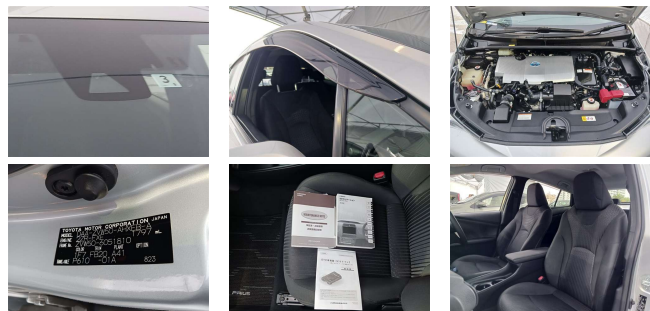

備考なし

沖繩にとってかけがえのない会社へ。  
沖繩トヨタグループ

全て新品交換して  
納車を致します!!!

車名	トヨタ プリウス 1.8Sセーフティ プラス		
本体価格(消費税込) 支払総額(税込)	148.5万円 (157万円)		
年式	2016年 (H28)		
走行距離	7万 km		
保証	保証付・12ヶ月・距離無制限		
法定整備	法定整備含		
色	シルバーメタリック		
車検	検R9/3	修復歴	無
リサイクル	リ済込	駆動方式	2WD
燃料	ハイブリッド	ミッション	AT
ハンドル	右	乗車定員	5名
ドア	5D	車台番号	810

装備・内装・外装・安全装備

パワーステアリング・パワーウィンドウ・エアコン・LEDライト・ETC・キーレス・スマートキー・盗難防止装置・TV(フルセグ)・ナビ(SDナビ他)・カメラ(バック)・アルミホイール・ABS・横滑り防止装置・衝突被害軽減ブレーキ・クルーズコントロール・エアバック(運転席/助手席/サイド)・

装備備考

沖繩トヨタ自動車株式会社 トヨタウングすくま店のお問い合わせ

098-877-2155