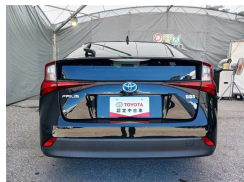

備考なし

全て新品交換して
納車を致します!!!

+5項目
サービス

エンジンオイル
オイルフィルター

ワイパーゴム
バッテリー

キー電池

車名

トヨタ プリウス
1.8Sセーフティ プラスII