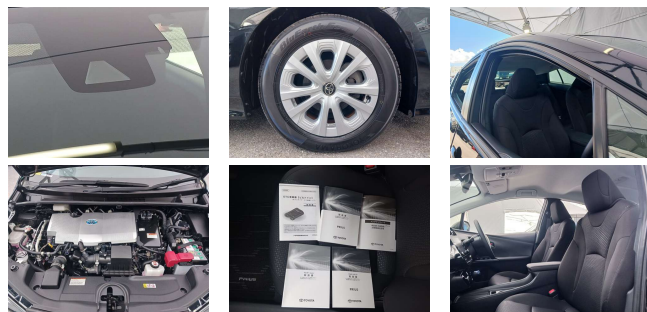

備考なし

全て新品交換して
納車を致します!!!

+5項目
サービス

エンジンオイル
オイルフィルター

ワイパーゴム
バッテリー

キー電池

車名

トヨタ プリウス
1.8Sセーフティ プラスII