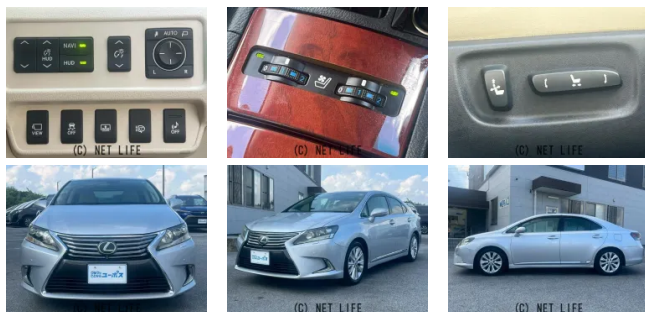

30th Anniversary クルマのことならユーポス