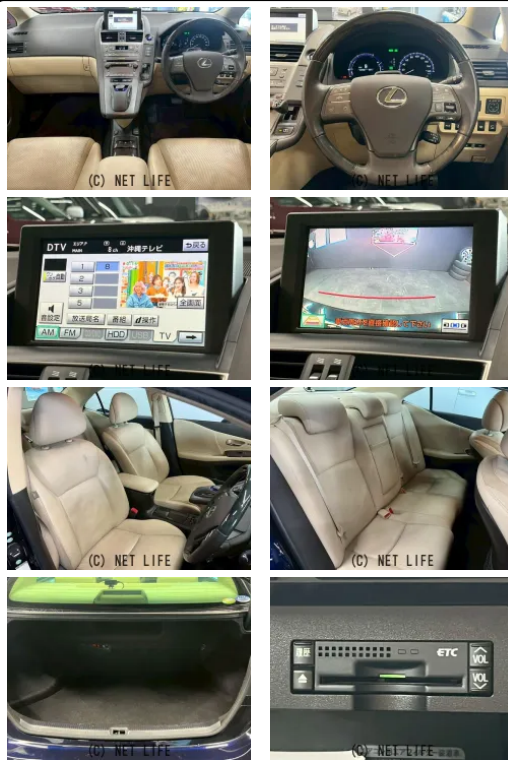

●★ご覧頂きありがとうございます♪ユーポスコザ店ではあなたにぴったりの1台をご提案すべく日々奮闘しております★トヨタのセダンをメインにかっこいいおクルマを展示中です♪コザ店へぜひお気軽に足を運んでみて下さい★またコザ店限定のキャンペーン

30th Anniversary OFCIS SINCE 1989 クロスのことならユーポス

車名	レクサス HS 250h バージョンL		
本体価格(消費税込) 支払総額(税込)	77万円 (88.9万円)		
年式	2009年 (H21)		
走行距離	8.2万 km		
保証	保証無		
法定整備	法定整備無		
色	ダークブルーマイカカラークリア		
車検	検R8/11	修復歴	無
リサイクル	リ済込	駆動方式	2WD
燃料	ハイブリッド	ミッション	CVTインパネ
ハンドル	右	乗車定員	5名
ドア	4D	車台番号	460

装備・内装・外装・安全装備

エアコン・Wエアコン・オートライト・LEDライト・ETC・ウインカーミラー・
 フォグランプ・プライバシーガラス・電格ミラー・キーレス・スマートキー・
 プッシュスタート・集中ドアロック・盗難防止装置・ドライブレコーダー・
 TV(フルセグ)・ナビ(HDDナビ)・本革シート・ベンチシート・シートエアコン・
 パワーシート・カメラ(バック)・アルミホイール(17)・横滑り防止装置・
 衝突被害軽減ブレーキ・衝突安全ボディ・クルーズコントロール

装備備考

●エアコン●ETC●CD●バックカメラ●HDD ナビ●本革シート●W エアコン●LED ライト●フォグランプ●ウインカーミラー●プライバシーガラス ●電格ミラー●スマートキー●ドラ...

ユーポス コザ店のお問い合わせ

098-934-8277

※お問合せの際は、「クロスロード」を見た！とお伝えください。

更新日 04月06日 18:01

<https://www.o-cross.net/car/lexus/S011/003635-1260406-M0001/>