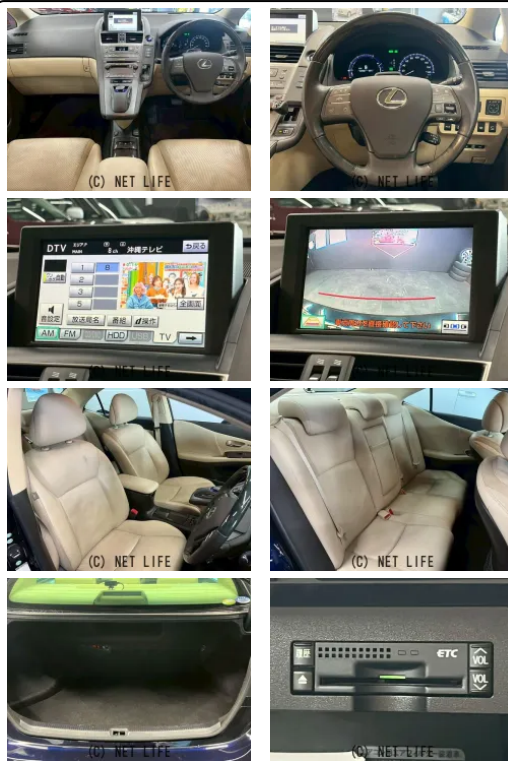

●★ご覧頂きありがとうございます♪ユーポスコザ店ではあなたにぴったりの1台をご提案すべく日々奮闘しております★トヨタのセダンをメインにかっこいいおクルマを展示中です♪コザ店へぜひお気軽に足を運んでみて下さい★またコザ店限定のキャンペーン

30th Anniversary クルマのこころはユーポス

車名	レクサス HS 250h バージョンL		
本体価格(消費税込) 支払総額(税込)	77万円 (88.9万円)		
年式	2009年 (H21)		
走行距離	8.2万 km		
保証	保証無		
法定整備	法定整備無		
色	ダークブルーマイカカラークリア		
車検	検R8/11	修復歴	無
リサイクル	リ済込	駆動方式	2WD
燃料	ハイブリッド	ミッション	CVTインパネ
ハンドル	右	乗車定員	5名
ドア	4D	車台番号	460

装備・内装・外装・安全装備

エアコン・Wエアコン・オートライト・LEDライト・ETC・ウインカーミラー・
 フォグランプ・プライバシーガラス・電格ミラー・キーレス・スマートキー・
 プッシュスタート・集中ドアロック・盗難防止装置・ドライブレコーダー・
 TV(フルセグ)・ナビ(HDDナビ)・本革シート・ベンチシート・シートエアコン・
 パワーシート・カメラ(バック)・アルミホイール(17)・横滑り防止装置・
 衝突被害軽減ブレーキ・衝突安全ボディ・障害物センサー・クルーズコントロール・

装備備考

●エアコン●ETC●CD●バックカメラ●HDD ナビ●本革シ
 ート●W エアコン●LED ライト●フォグランプ●ウインカー
 ミラー●プライバシーガラス ●電格ミラー●スマートキー●ドラ...

ユーポス コザ店のお問い合わせ

098-934-8277

※お問合せの際は、「クロスロード」を見た！とお伝えください。

更新日 04月10日 16:43

<https://www.o-cross.net/car/lexus/S011/003635-1260406-M0001/>