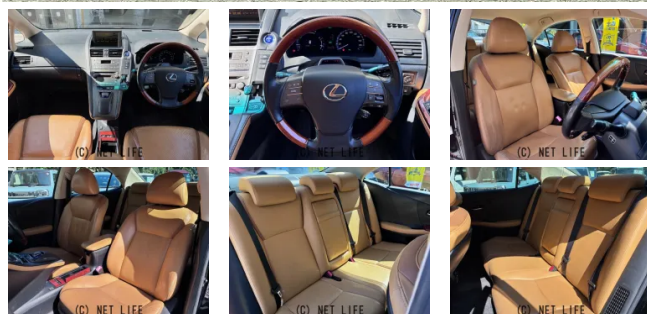

●厳選された在庫の中からピッタリな車が必ず見つかる!もちろん下取り査定も大歓迎!!ぜひ、この機会にユーポスコザ店へ!!選べる最長10年保証。保証でカバーする範囲は業界最高水準の最大318項目・走行距離無制限。保証にご加入でもれなくメン...

30th Anniversary クルマのこぞユ-ポス

車名	レクサス HS 250h バージョンL		
本体価格(消費税込) 支払総額(税込)	48万円 (56.1万円)		
年式	2010年 (H22)		
走行距離	19.8万 km		
保証	保証無		
法定整備	法定整備含		
色	ブラック		
車検	車検整備付	修復歴	無
リサイクル	リ済込	駆動方式	2WD
燃料	ハイブリッド	ミッション	CVTインパネ
ハンドル	右	乗車定員	5名
ドア	4D	車台番号	155

#### 装備・内装・外装・安全装備

パワーステアリング・パワーウィンドウ・エアコン・オートライト・LEDライト・ETC・ウインカーミラー・フォグランプ・電格ミラー・キーレス・スマートキー・プッシュスタート・TV(フルセグ/ワンセグ)・ナビ(HDDナビ)・本革シート・シートヒーター・シートエアコン・パワーシート・カメラ(フロント/バック)・アルミホイール(17)・ABS・横滑り防止装置・衝突被害軽減ブレーキ・障害物センサー・クルーズコントロール・アイドリングストップ・エアバック(運転席/助手席/サイド)・

#### 装備備考

●パワーステアリング●パワーウィンドウ●エアコン●ETC●キーレス●ABS●運転席エアバッグ●助手席エアバッグ●サイドエアバッグ●CD●バックカメラ●HDD ナビ●本革シート●LE...

ユーポス コザ店のお問い合わせ