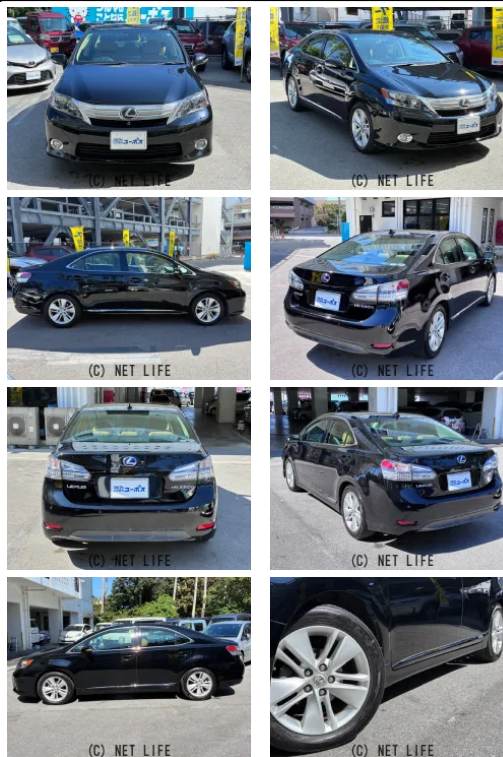

●厳選された在庫の中からピッタリな車が必ず見つかる!もちろん下取り査定も大歓迎!!ぜひ、この機会にユーポスコザ店へ!!選べる最長10年保証。保証でカバーする範囲は業界最高水準の最大318項目・走行距離無制限。保証にご加入でもれなくメン...

30th Anniversary クルマのこぞユ-ポス

車名	レクサス HS 250h バージョンL		
本体価格(消費税込) 支払総額(税込)	48万円 (56.1万円)		
年式	2010年 (H22)		
走行距離	19.8万 km		
保証	保証無		
法定整備	法定整備含		
色	ブラック		
車検	車検整備付	修復歴	無
リサイクル	リ済込	駆動方式	2WD
燃料	ハイブリッド	ミッション	CVTインパネ
ハンドル	右	乗車定員	5名
ドア	4D	車台番号	155