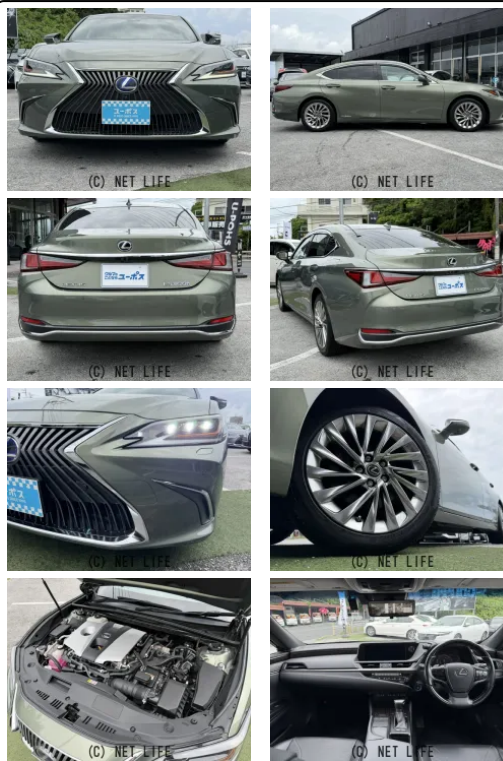

●★ご覧頂きありがとうございます♪ユーポスコザ店ではあなたにぴったりの1台をご提案すべく日々奮闘しております★トヨタのセダンをメインにかっこいいおクルマを展示中です♪コザ店へぜひお気軽に足を運んでみて下さい★またコザ店限定のキャンペーン

30th Anniversary クルマのことならユーポス

| | | | |
|------------------------|------------------------|-------|------------|
| 車名 | レクサス ES 300h バージョンL | | |
| 本体価格(消費税込) 支払総額(税込) | 348万円 (359.2万円) | | |
| 年式 | 2019年 (R1) | | |
| 走行距離 | 3.7万 km | | |
| 保証 | 保証無 | | |
| 法定整備 | 法定整備無 | | |
| 色 | グリーン | | |
| 車検 | 検R10/1 | 修復歴 | 無 |
| リサイクル | リ済込 | 駆動方式 | 2WD |
| 燃料 | ハイブリッド | ミッション | MTモード付CVTフ |
| ハンドル | 右 | 乗車定員 | 5名 |
| ドア | 4D | 車台番号 | 123 |

装備・内装・外装・安全装備

装備備考

★OP5年保証対象車★サンルーフ★ドライブレコーダー★純正ナビ★純正18インチアルミホイール★ブラックレザーシート★オートLEDヘッドライト★デジタルインナーミラー★ウッドコンビス...

ユーポス コザ店のお問い合わせ

098-934-8277

※お問合せの際は、「クロスロード」を見た！とお伝えください。

更新日 05月24日 13:39

<https://www.o-cross.net/car/lexus/S020/003635-1260524-N0001/>