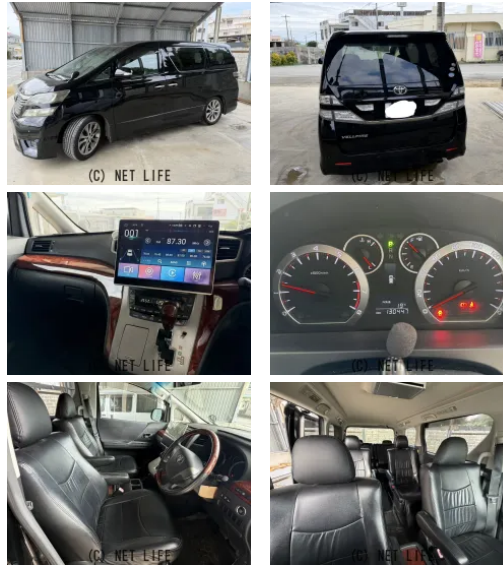

備考なし

車名	トヨタ ヴェルファイア 2.4 Z プラチナセレクシ ョンII		
本体価格(消費税込) 支払総額(税込)	81万円 (90万円)		
年式	2010年 (H22)		
走行距離	13万 km		
保証	保証無		
法定整備	法定整備含		
色	ブラック		
車検	検R8/7	修復歴	無
リサイクル	リ済込	駆動方式	2WD
燃料	ガソリン	ミッション	MTモード付CVTインパネ
ハンドル	右	乗車定員	7名
ドア	5D	車台番号	601

装備・内装・外装・安全装備

パワーステアリング・パワーウィンドウ・エアコン・ETC・キーレス・ナビ(HDDナビ)・カメラ(バック)・サンルーフ・フルエアロ・ABS・エアバック(運転席/助手席/サイド)・

装備備考

●パワーステアリング●パワーウィンドウ●エアコン●ETC●キーレス●ABS●運転席エアバッグ●助手席エアバッグ●サイドエアバッグ●CD●バックカメラ●HDD ナビ●サンルーフ●フル...

シートメタル並里のお問い合わせ