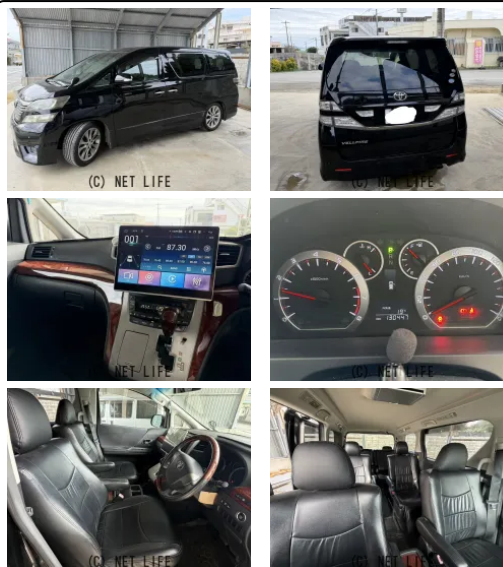

備考なし

車名	トヨタ ヴェルファイア 2.4 Z プラチナセレクシ ョンII		
本体価格(消費税込) 支払総額(税込)	81万円 (90万円)		
年式	2010年 (H22)		
走行距離	13万 km		
保証	保証無		
法定整備	法定整備含		
色	ブラック		
車検	検R8/7	修復歴	無
リサイクル	リ済込	駆動方式	2WD
燃料	ガソリン	ミッション	MTモード付CVTインパネ
ハンドル	右	乗車定員	7名
ドア	5D	車台番号	601

#### 装備・内装・外装・安全装備

パワーステアリング・パワーウィンドウ・エアコン・ETC・キーレス・ナビ(HDDナビ)・カメラ(バック)・サンルーフ・フルエアロ・ABS・エアバック(運転席/助手席/サイド)・