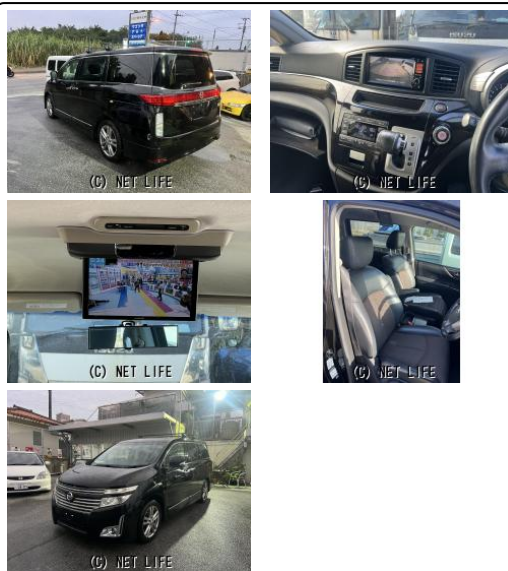

備考なし

車名	日産 エルグランド 250ハイウェイスター		
本体価格(消費税込) 支払総額(税込)	48万円 (59万円)		
年式	2012年 (H24)		
走行距離	14.7万 km		
保証	保証無		
法定整備	法定整備含		
色	ブラック		
車検	検2年付	修復歴	無
リサイクル	リ済込	駆動方式	2WD
燃料	ガソリン	ミッション	CVTインパネ
ハンドル	右	乗車定員	7名
ドア	5D	車台番号	660

装備・内装・外装・安全装備

パワーステアリング・パワーウィンドウ・エアコン・Wエアコン・ETC・電格ミラー
・キーフリースタート・プッシュスタート・TV(フルセグ)・カメラ(バック)・
アルミホイール・

装備備考

- パワーステアリング●パワーウィンドウ●エアコン●W エアコ
ン●ETC●電格ミラー●キーフリースタート●プッシュスタート
- フルセグTV●バックカメラ●純正

SI自動車企画のお問い合わせ

098-851-7612