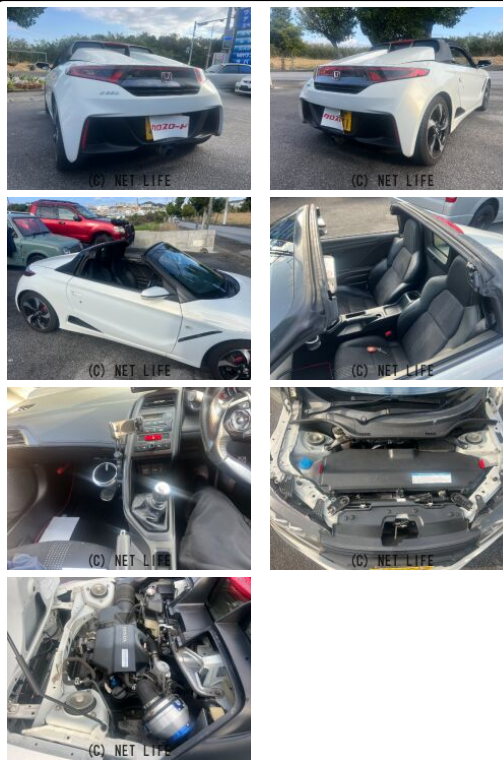

S660 ミッション車 入荷 大阪から到着 程度抜群 6速マニュアル車 希少になってきています 試乗出来ます 走りの車両 楽しいですよ

車名	ホンダ S660 660 アルファ		
本体価格(消費税込) 支払総額(税込)	応談 (---)		
年式	2015年 (H27)		
走行距離	走行不明		
保証	保証無		
法定整備	法定整備含		
色	ホワイト		
車検	検R8/8	修復歴	無
リサイクル	リ済込	駆動方式	2WD
燃料	ガソリン	ミッション	6MTフロア
ハンドル	右	乗車定員	2名
ドア	2D	車台番号	774

装備・内装・外装・安全装備

パワーステアリング・パワーウィンドウ・エアコン・キーレス・プッシュスタート・集中ドアロック・カメラ(バック)・ABS・エアバック(運転席/助手席/サイド)・

装備備考

- パワーステアリング●パワーウィンドウ●エアコン●キーレス●
- ABS●運転席エアバッグ●助手席エアバッグ●サイドエアバッグ
- プッシュスタート●集中ドアロック●禁煙車●バックカメラ

SI自動車企画のお問い合わせ