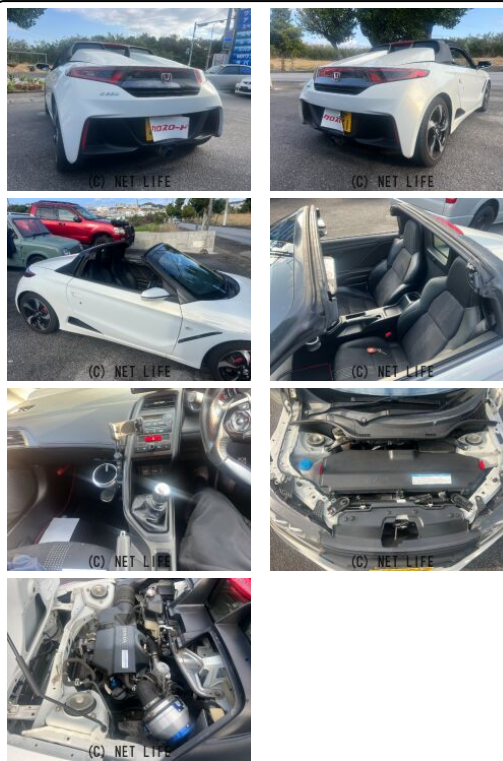

S660 ミッション車 入荷 大阪から到着 程度抜群 6速マニュアル車 希少になってきています 試乗出来ます 走りの車両 楽しいですよ

車名	ホンダ S660 660 アルファ		
本体価格(消費税込) 支払総額(税込)	応談 (---)		
年式	2015年 (H27)		
走行距離	走行不明		
保証	保証無		
法定整備	法定整備含		
色	ホワイト		
車検	検R8/8	修復歴	無
リサイクル	リ済込	駆動方式	2WD
燃料	ガソリン	ミッション	6MTフロア
ハンドル	右	乗車定員	2名
ドア	2D	車台番号	774

装備・内装・外装・安全装備

パワーステアリング・パワーウィンドウ・エアコン・キーレス・プッシュスタート・集中ドアロック・カメラ(バック)・ABS・エアバック(運転席/助手席/サイド)・

装備備考

- パワーステアリング●パワーウィンドウ●エアコン●キーレス●
- ABS●運転席エアバッグ●助手席エアバッグ●サイドエアバッグ
- プッシュスタート●集中ドアロック●禁煙車●バックカメラ

SI自動車企画のお問い合わせ