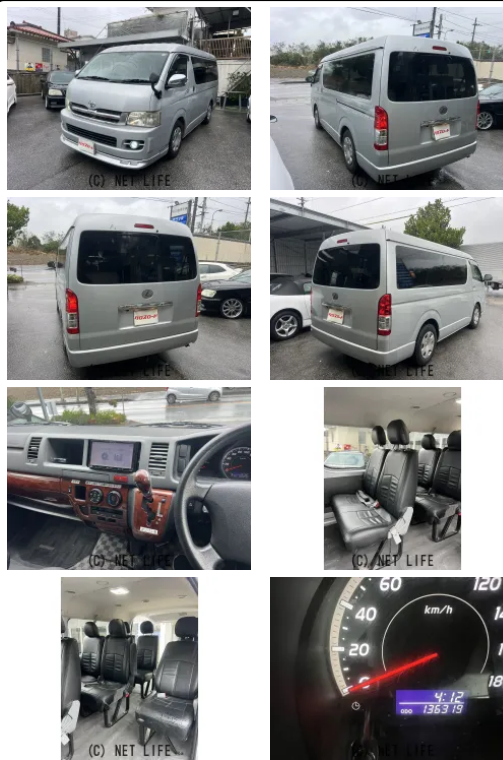

備考なし

車名	トヨタ ハイエース 2.7 DX ロング ミドル ルーフ		
本体価格(消費税込) 支払総額(税込)	168万円 (172万円)		
年式	2006年 (H18)		
走行距離	13万 km		
保証	保証無		
法定整備	法定整備含		
色	シルバー		
車検	検R9/6	修復歴	無
リサイクル	リ済込	駆動方式	2WD
燃料	ガソリン	ミッション	4ATインパネ
ハンドル	右	乗車定員	10名
ドア	4D	車台番号	559

装備・内装・外装・安全装備

パワーステアリング・パワーウィンドウ・エアコン・キーレス・ナビ(CDナビ)・ABS
・エアバック(運転席/助手席)・

装備備考

●パワーステアリング●パワーウィンドウ●エアコン●キーレス●
ABS●運転席エアバッグ●助手席エアバッグ●CD●CD ナビ

SI自動車企画のお問い合わせ

098-851-7612

※お問合せの際は、「クロスロード」を見た！とお伝えください。

更新日 04月01日 19:16