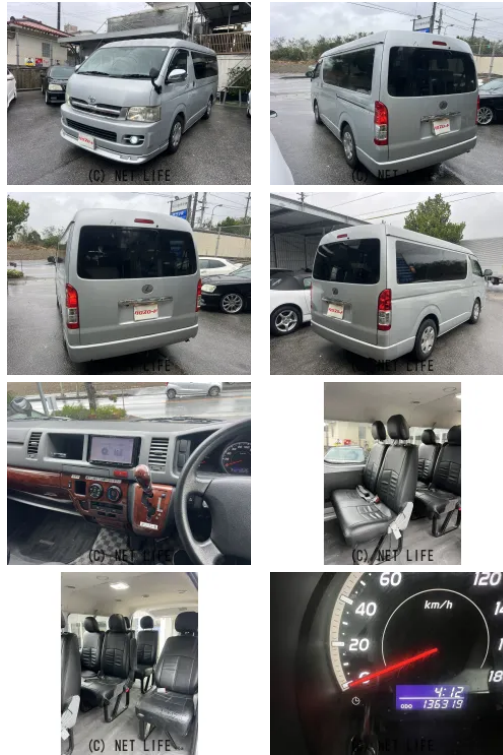

備考なし

車名	トヨタ ハイエース 2.7 DX ロング ミドル ルーフ		
本体価格(消費税込) 支払総額(税込)	168万円 (172万円)		
年式	2006年 (H18)		
走行距離	13万 km		
保証	保証無		
法定整備	法定整備含		
色	シルバー		
車検	検R9/6	修復歴	無
リサイクル	リ済込	駆動方式	2WD
燃料	ガソリン	ミッション	4ATインパネ
ハンドル	右	乗車定員	10名
ドア	4D	車台番号	559

装備・内装・外装・安全装備

パワーステアリング・パワーウィンドウ・エアコン・キーレス・ナビ(CDナビ)・ABS
・エアバック(運転席/助手席)・

装備備考

●パワーステアリング●パワーウィンドウ●エアコン●キーレス●
ABS●運転席エアバック●助手席エアバック●CD●CD ナビ

SI自動車企画のお問い合わせ

098-851-7612

※お問合せの際は、「クロスロード」を見た！とお伝えください。

更新日 04月02日 19:58