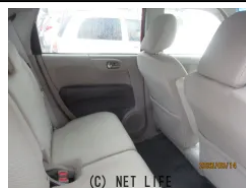

N-ONE入荷 総額29万 ホイルカバーは付いています。エンジン・エアコン好調

車名	ホンダ N-ONE 660 G Lパッケージ		
本体価格(消費税込) 支払総額(税込)	26万円 (29万円)		
年式	2013年 (H25)		
走行距離	11.8万 km		
保証	保証付・1ヶ月・1千km		
法定整備	法定整備含		
色	レッド		
車検	車検整備付	修復歴	無
リサイクル	リ済込	駆動方式	2WD
燃料	ガソリン	ミッション	CVTインパネ
ハンドル	右	乗車定員	4名
ドア	5D	車台番号	347

装備・内装・外装・安全装備

パワーステアリング・パワーウィンドウ・エアコン・キーレス・カメラ(バック)・
ABS・エアバック(運転席/助手席/サイド)・

装備備考

- パワーステアリング●パワーウィンドウ●エアコン●キーレス●
- ABS●運転席エアバッグ●助手席エアバッグ●サイドエアバッグ
- CD●バックカメラ

株式会社薄利多売屋のお問い合わせ

090-1472-0119 / 090-1472-0119