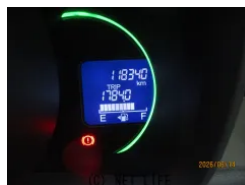

N-ONE入荷 総額29万 ホイルカバーは付いています。エンジン・エアコン好調

車名	ホンダ N-ONE 660 G Lパッケージ		
本体価格(消費税込) 支払総額(税込)	26万円 (29万円)		
年式	2013年 (H25)		
走行距離	11.8万 km		
保証	保証付・1ヶ月・1千km		
法定整備	法定整備含		
色	レッド		
車検	車検整備付	修復歴	無
リサイクル	リ済込	駆動方式	2WD
燃料	ガソリン	ミッション	CVTインパネ
ハンドル	右	乗車定員	4名
ドア	5D	車台番号	347