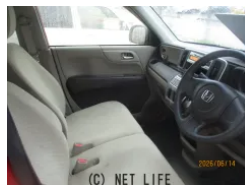

N-ONE入荷 総額29万 ホイルカバーは付いています。エンジン・エアコン好調

車名	ホンダ N-ONE 660 G Lパッケージ		
本体価格(消費税込) 支払総額(税込)	26万円 (29万円)		
年式	2013年 (H25)		
走行距離	11.8万 km		
保証	保証付・1ヶ月・1千km		
法定整備	法定整備含		
色	レッド		
車検	車検整備付	修復歴	無
リサイクル	リ済込	駆動方式	2WD
燃料	ガソリン	ミッション	CVTインパネ
ハンドル	右	乗車定員	4名
ドア	5D	車台番号	347

装備・内装・外装・安全装備

パワーステアリング・パワーウィンドウ・エアコン・キーレス・カメラ(バック)・
ABS・エアバック(運転席/助手席/サイド)・

装備備考

- パワーステアリング●パワーウィンドウ●エアコン●キーレス●
- ABS●運転席エアバッグ●助手席エアバッグ●サイドエアバッグ
- CD●バックカメラ

株式会社薄利多売屋のお問い合わせ

090-1472-0119 / 090-1472-0119