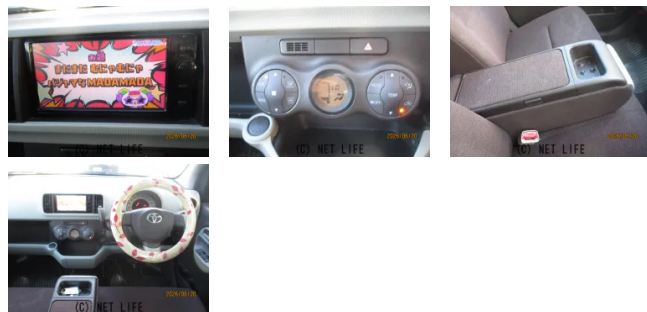

パッソ入荷★内装・外装キレイ★禁煙車★車検2年付★29万 お買い得車お早めに

車名	トヨタ パッソ 1.0 プラスハナ Gパッケージ		
本体価格(消費税込) 支払総額(税込)	<b>23万円 (29万円)</b>		
年式	2015年 (H27)		
走行距離	11.4万 km		
保証	保証付・1ヶ月・1千km		
法定整備	法定整備含		
色	ブラウン		
車検	車検整備付	修復歴	無
リサイクル	リ済込	駆動方式	2WD
燃料	ガソリン	ミッション	CVTコラム
ハンドル	右	乗車定員	5名
ドア	5D	車台番号	689

**装備・内装・外装・安全装備**

パワーステアリング・パワーウィンドウ・エアコン・キーレス・TV(ワンセグ)・カメラ(バック)・ABS・エアバック(運転席/助手席/サイド)・

**装備備考**

- パワーステアリング●パワーウィンドウ●エアコン●キーレス●
- ABS●運転席エアバッグ●助手席エアバッグ●サイドエアバッグ
- CD●バックカメラ●禁煙車●ワンセグTV

株式会社薄利多売屋のお問い合わせ

**090-1472-0119 / 090-1472-0119**