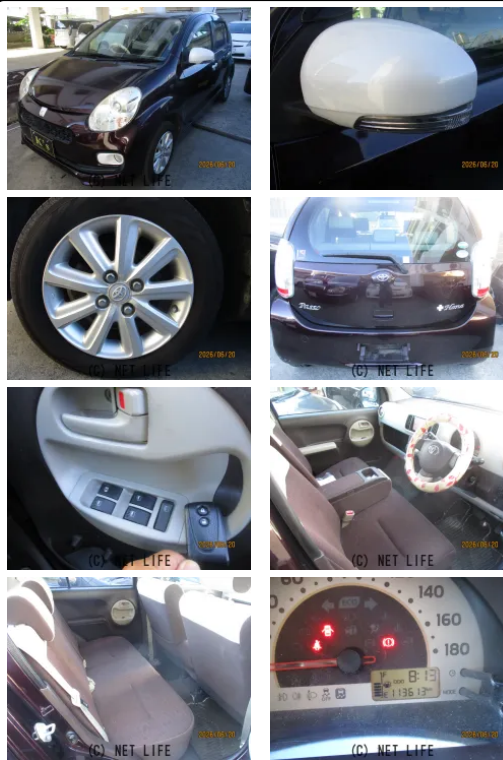

パッソ入荷★内装・外装キレイ★禁煙車★車検2年付★29万 お買い得車お早めに

車名	トヨタ パッソ 1.0 プラスハナ Gパッケージ		
本体価格(消費税込) 支払総額(税込)	<b>23万円 (29万円)</b>		
年式	2015年 (H27)		
走行距離	11.4万 km		
保証	保証付・1ヶ月・1千km		
法定整備	法定整備含		
色	ブラウン		
車検	車検整備付	修復歴	無
リサイクル	リ済込	駆動方式	2WD
燃料	ガソリン	ミッション	CVTコラム
ハンドル	右	乗車定員	5名
ドア	5D	車台番号	689

**装備・内装・外装・安全装備**

パワーステアリング・パワーウィンドウ・エアコン・キーレス・TV(ワンセグ)・カメラ(バック)・ABS・エアバック(運転席/助手席/サイド)・

**装備備考**

- パワーステアリング●パワーウィンドウ●エアコン●キーレス●
- ABS●運転席エアバッグ●助手席エアバッグ●サイドエアバッグ
- CD●バックカメラ●禁煙車●ワンセグTV

株式会社薄利多売屋のお問い合わせ

**090-1472-0119 / 090-1472-0119**