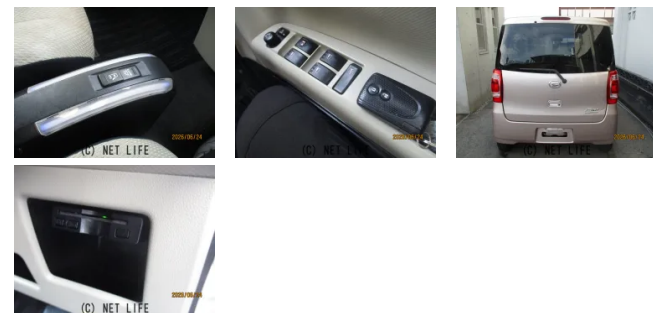

タントエグゼ入荷車検2年付総額19万★機関良好★エアコン好調★お買い得車★お早めにご連絡

車名	ダイハツ タントエグゼ 660 G		
本体価格(消費税込) 支払総額(税込)	<b>16万円 (19万円)</b>		
年式	2010年 (H22)		
走行距離	13.1万 km		
保証	保証無		
法定整備	法定整備含		
色	ピンク		
車検	車検整備付	修復歴	無
リサイクル	リ済込	駆動方式	2WD
燃料	ガソリン	ミッション	CVTコラム
ハンドル	右	乗車定員	4名
ドア	5D	車台番号	360

**装備・内装・外装・安全装備**

パワーステアリング・パワーウィンドウ・エアコン・キーレス・TV(ワンセグ)・ABS  
・エアバック(運転席/助手席)・

**装備備考**

●パワーステアリング●パワーウィンドウ●エアコン●キーレス●  
ABS●運転席エアバッグ●助手席エアバッグ●CD●ワンセグT

V

株式会社薄利多売屋のお問い合わせ

**090-1472-0119 / 090-1472-0119**

※お問合せの際は、「クロスロード」を見た！とお伝えください。