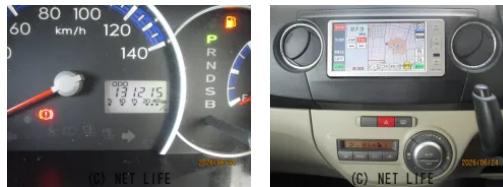

タントエグゼ入荷車検2年付総額19万★機関良好★エアコン好調★お買い得車★お早めにご連絡

車名	ダイハツ タントエグゼ 660 G		
本体価格(消費税込) 支払総額(税込)	<b>16万円 (19万円)</b>		
年式	2010年 (H22)		
走行距離	13.1万 km		
保証	保証無		
法定整備	法定整備含		
色	ピンク		
車検	車検整備付	修復歴	無
リサイクル	リ済込	駆動方式	2WD
燃料	ガソリン	ミッション	CVTコラム
ハンドル	右	乗車定員	4名
ドア	5D	車台番号	360