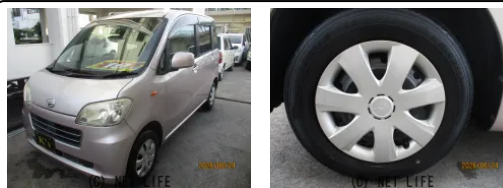

タントエグゼ入荷車検2年付総額19万★機関良好★エアコン好調★お買い得車★お早めにご連絡

車名	ダイハツ タントエグゼ 660 G		
本体価格(消費税込) 支払総額(税込)	<b>16万円 (19万円)</b>		
年式	2010年 (H22)		
走行距離	13.1万 km		
保証	保証無		
法定整備	法定整備含		
色	ピンク		
車検	車検整備付	修復歴	無
リサイクル	リ済込	駆動方式	2WD
燃料	ガソリン	ミッション	CVTコラム
ハンドル	右	乗車定員	4名
ドア	5D	車台番号	360

**装備・内装・外装・安全装備**

パワーステアリング・パワーウィンドウ・エアコン・キーレス・TV(ワンセグ)・ABS  
・エアバック(運転席/助手席)・

**装備備考**

●パワーステアリング●パワーウィンドウ●エアコン●キーレス●  
ABS●運転席エアバッグ●助手席エアバッグ●CD●ワンセグT

V

株式会社薄利多売屋のお問い合わせ

**090-1472-0119 / 090-1472-0119**

※お問合せの際は、「クロスロード」を見た！とお伝えください。