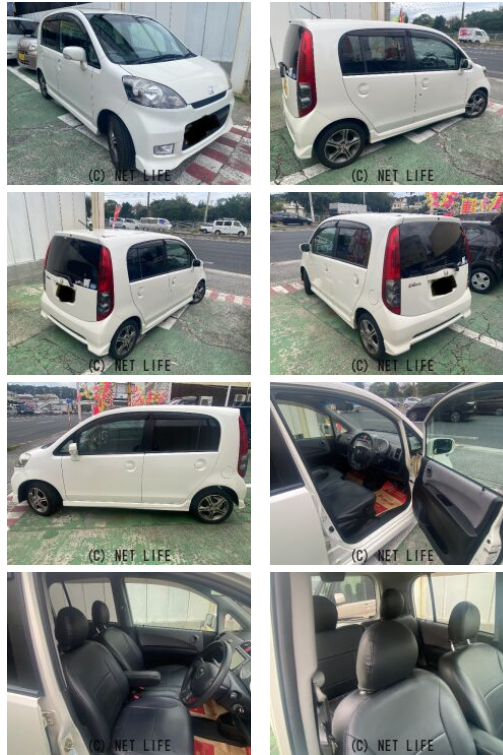

備考なし

車名	ホンダ ライフ 660 ディーバ		
本体価格(消費税込) 支払総額(税込)	16万円 (21万円)		
年式	2008年 (H20)		
走行距離	12万 km		
保証	保証無		
法定整備	法定整備含		
色	ブリリアントホワイト・パール		
車検	検2年付	修復歴	無
リサイクル	リ済込	駆動方式	2WD
燃料	ガソリン	ミッション	4ATインパネ
ハンドル	右	乗車定員	4名
ドア	5D	車台番号	262

装備・内装・外装・安全装備

パワーステアリング・パワーウィンドウ・エアコン・ETC・プライバシーガラス・
電格ミラー・キーレス・集中ドアロック・盗難防止装置・TV(ワンセグ)・
ナビ(HDDナビ)・ベンチシート・カメラ(バック)・アルミホイール(14)・
リアスポイラー・フルエアロ・ABS・エアバック(運転席/助手席)・

装備備考

- パワーステアリング●パワーウィンドウ●エアコン●キーレス●
- ABS●運転席エアバッグ●助手席エアバッグ●CD●フルエアロ
- ETC●プライバシーガラス ●電格ミラー●集中ドアロック●...