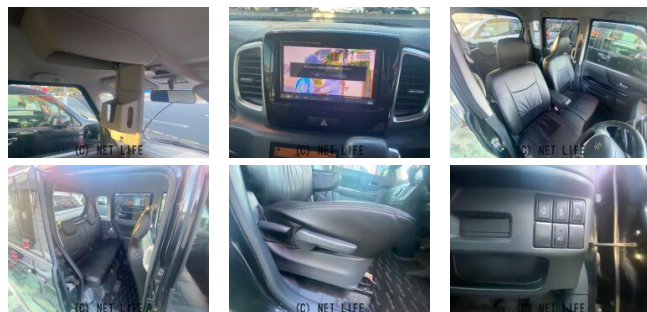

備考なし

車名	スズキ スペーシア 660 カスタム TS		
本体価格(消費税込) 支払総額(税込)	38万円 (43万円)		
年式	2013年 (H25)		
走行距離	11.3万 km		
保証	保証付・12ヶ月・10千km		
法定整備	法定整備含		
色	ブルーイッシュブラックパール3		
車検	車検整備付	修復歴	無
リサイクル	リ済込	駆動方式	2WD
燃料	ガソリン	ミッション	CVTインパネ
ハンドル	右	乗車定員	4名
ドア	5D	車台番号	818

装備・内装・外装・安全装備

パワーステアリング・パワーウィンドウ・エアコン・HID・ウインカーミラー・
フォグランプ・プライバシーガラス・電格ミラー・キーレス・スマートキー・
キーフリースタート・プッシュスタート・集中ドアロック・盗難防止装置・
TV(フルセグ/ワンセグ)・ベンチシート・ウォークスルー・シートリフター・
スライドドア(両側電動)・リアスポイラー・フルエアロ・ABS・衝突安全ボディ・
エアバック(運転席/助手席)・