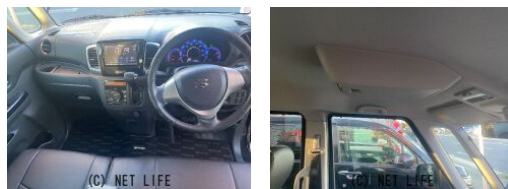

備考なし

車名	スズキ スペーシア 660 カスタム TS		
本体価格(消費税込) 支払総額(税込)	38万円 (43万円)		
年式	2013年 (H25)		
走行距離	11.3万 km		
保証	保証付・12ヶ月・10千km		
法定整備	法定整備含		
色	ブルーイッシュブラックパール3		
車検	車検整備付	修復歴	無
リサイクル	リ済込	駆動方式	2WD
燃料	ガソリン	ミッション	CVTインパネ
ハンドル	右	乗車定員	4名
ドア	5D	車台番号	818

装備・内装・外装・安全装備

パワーステアリング・パワーウィンドウ・エアコン・HID・ウインカーミラー・
フォグランプ・プライバシーガラス・電格ミラー・キーレス・スマートキー・
キーフリースタート・プッシュスタート・集中ドアロック・盗難防止装置・
TV(フルセグ/ワンセグ)・ベンチシート・ウォークスルー・シートリフター・
スライドドア(両側電動)・リアスポイラー・フルエアロ・ABS・衝突安全ボディ・
エアバック(運転席/助手席)・