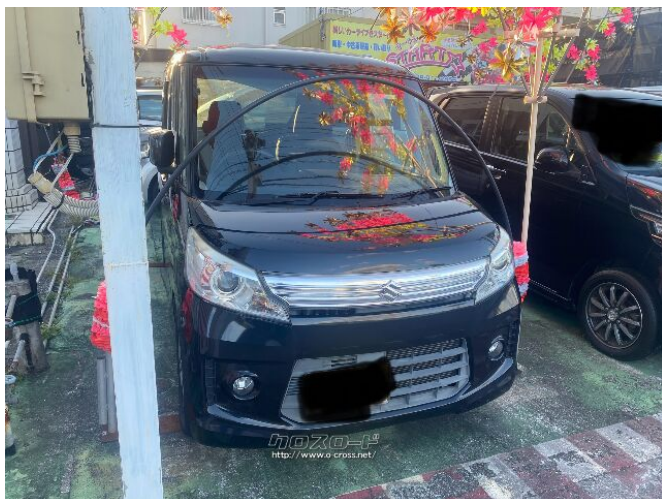

備考なし

車名	スズキ スペーシア 660 カスタム TS		
本体価格(消費税込) 支払総額(税込)	38万円 (43万円)		
年式	2013年 (H25)		
走行距離	11.3万 km		
保証	保証付・12ヶ月・10千km		
法定整備	法定整備含		
色	ブルーイッシュブラックパール3		
車検	車検整備付	修復歴	無
リサイクル	リ済込	駆動方式	2WD
燃料	ガソリン	ミッション	CVTインパネ
ハンドル	右	乗車定員	4名
ドア	5D	車台番号	818