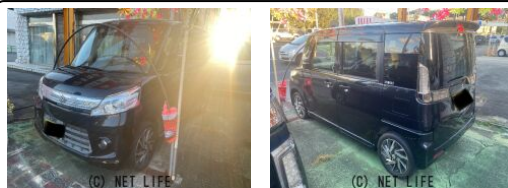

備考なし

車名	スズキ スペーシア 660 カスタム TS		
本体価格(消費税込) 支払総額(税込)	38万円 (43万円)		
年式	2013年 (H25)		
走行距離	11.3万 km		
保証	保証付・12ヶ月・10千km		
法定整備	法定整備含		
色	ブルーイッシュブラックパール3		
車検	車検整備付	修復歴	無
リサイクル	リ済込	駆動方式	2WD
燃料	ガソリン	ミッション	CVTインパネ
ハンドル	右	乗車定員	4名
ドア	5D	車台番号	818