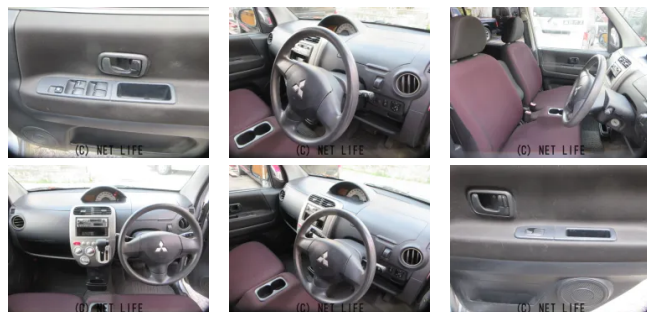

ご成約有難うございました。●ご来店前には必ずお電話お願いします！格安車輛につき早い者勝となりますのでご了承下さい。

車名	三菱 トッポ 660 M		
本体価格(消費税込) 支払総額(税込)	ご成約 (---)		
年式	2010年 (H22)		
走行距離	6万 km		
保証	保証無		
法定整備	法定整備無		
色	シルバー		
車検	検R9/9	修復歴	有
リサイクル	リ済込	駆動方式	2WD
燃料	ガソリン	ミッション	4ATインパネ
ハンドル	右	乗車定員	4名
ドア	5D	車台番号	256

装備・内装・外装・安全装備

パワーステアリング・パワーウィンドウ・エアコン・キーレス・エアバック(運転席/助手席)・

装備備考

●パワーステアリング●パワーウィンドウ●エアコン●キーレス●
運転席エアバッグ●助手席エアバッグ●ラジオ●走行少ない

ハヤテオートのお問い合わせ

098-943-0326

※お問合せの際は、「クロスロード」を見た！とお伝えください。

更新日 03月26日 15:09