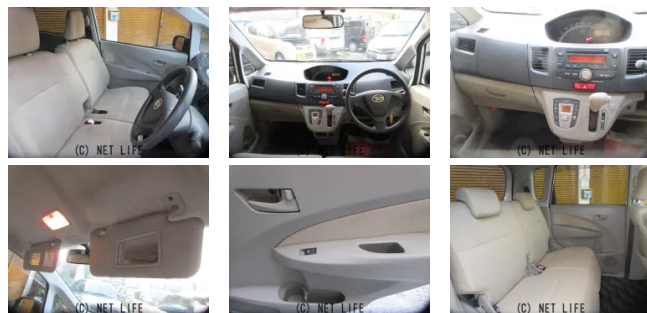

宜野湾市大山国道58号線名護向け車線、仲里ボクシングジム様の地下1階『ハヤテオート』です！車検2年込み総額16万円！下取り大歓迎！気になる方はお電話下さい！
格安車輛につき早い者勝ち！！ご来店はお早めに！！※お急ぎの方は住民票をご持参下

車名	ダイハツ ムーヴ 660 L		
本体価格(消費税込) 支払総額(税込)	10万円 (16万円)		
年式	2011年 (H23)		
走行距離	18.2万 km		
保証	保証無		
法定整備	法定整備含		
色	ホワイト		
車検	車検整備付	修復歴	有
リサイクル	リ済込	駆動方式	2WD
燃料	ガソリン	ミッション	CVTインパネ
ハンドル	右	乗車定員	4名
ドア	5D	車台番号	863

装備・内装・外装・安全装備

パワーステアリング・パワーウィンドウ・エアコン・電格ミラー・キーレス・
集中ドアロック・ベンチシート・ABS・エアバック(運転席/助手席)・

装備備考

- パワーステアリング●パワーウィンドウ●エアコン●キーレス●
- ABS●運転席エアバッグ●助手席エアバッグ●CD●電格ミラー
- 集中ドアロック●ラジオ●ベンチシート

ハヤテオートのお問い合わせ

098-943-0326

※お問合せの際は、「クロスロード」を見た！とお伝えください。